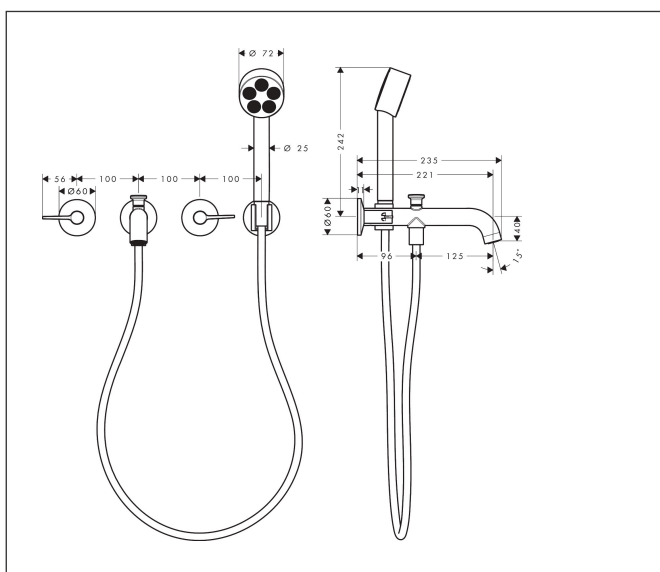

Merk	AXOR
Artikelnaam	AXOR One 3-gats inbouw badkraan wandmontage met handdouche en rechte grepen
Art.nr.	48444140
Oppervlakte	Brushed Bronze
Netto prijs	1.445,42 EUR

Product foto

Maat tekeningen

Kenmerken

- voorsprong uitloop 220 mm
- straalsoort mengkraan: normale straal
- straalsoort handdouche: PowderRain
- maximale doorstroomhoeveelheid bij 3 bar: 25,7 l/min
- keramische kranen warm/koud 90°
- omstelling met automatische reset
- aansluiting: inbouwdeel
- wandmontage

Technologie

Straalsoorten

Certificaat

Merk	AXOR
Artikelnaam	AXOR One 3-gats inbouw badkraan wandmontage met handdouche en rechte grepen
Art.nr.	48444140
Oppervlakte	Brushed Bronze
Netto prijs	1.445,42 EUR

Benodigde onderdelen

Product foto	Artikelnaam	Art.nr.	Prijs
	hansgrohe Inbouwdeel 3-gats wastafelkraan wandmontage	10303180	301,88

Merk AXOR
Artikelnaam **AXOR One** 3-gats inbouw badkraan wandmontage met handdouche en rechte grepen
Art.nr. 48444140
Oppervlakte Brushed Bronze
Netto prijs 1.445,42 EUR