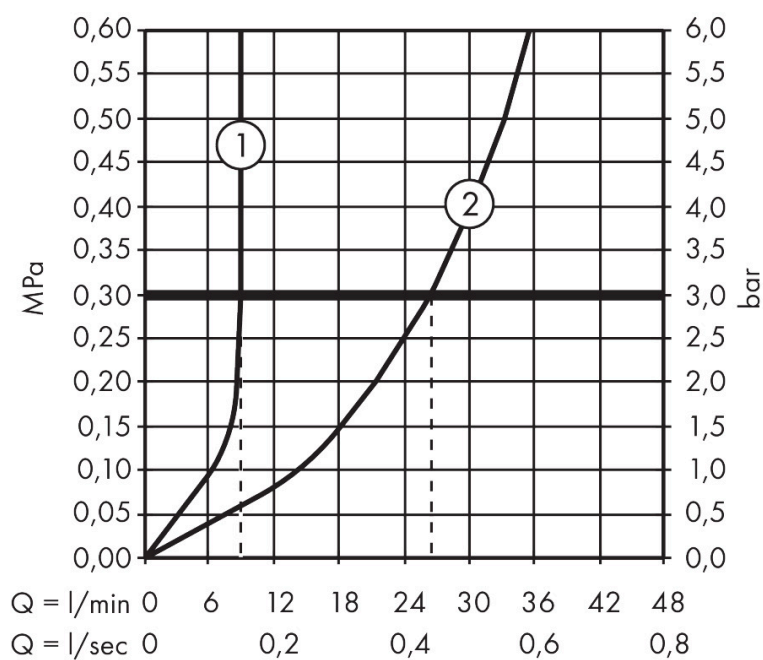

Merk AXOR
Artikelnaam **AXOR One** 3-gats inbouw badkraan wandmontage met handdouche en rechte grepen
Art.nr. 48444140
Oppervlakte Brushed Bronze
Netto prijs 1.445,42 EUR

Stroomschema

1 Handdouche
2 Baduitloop