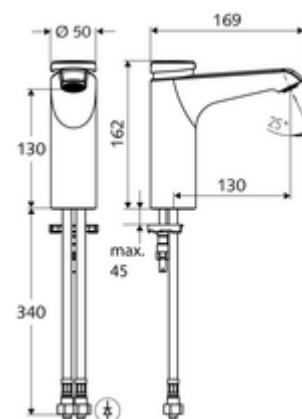

Artikelnummer: 02 157 06 99

Zelfsluitende wastafelkraan XERIS SC HD-M medium - hoge druk mengwater

Manuele activering met automatische sluiting. Eenvoudige looptijdinstelling.

Leveringsomvang

- Zelfsluitende eengatskraan
 - Zelfsluitende cartouche SC II met heetwaterbegrenzing
 - Straalregelaar
- 2 flexibele aansluitslangen Clean-Fix S G 3/8 V x 380 mm, met geïntegreerde terugslagklep (EN 1717: EB) en voorfilter
- Bevestigingsmateriaal voor montage wastafel

Technische gegevens

- Looptijd: 2 - 15 s instelbaar (7 s Fabrieksinstelling)
- Debiet: max. 5 l/min drukonafhankelijk
- Werkdruk: 1,0 - 5,0 bar
- Max. rustdruk: 8 bar
- Max. werkingstemperatuur: 70 °C (80 °C voor thermische desinfectie)
- Werkstof: Behuizing Messing conform de Duitse drinkwaterverordening
- Oppervlak: Chroom
- Aansluiting: 2x G 3/8 V
- Certificaten: PA-IX 29071/IO, Belgaqua
- Geluidsklasse: I
- Debietsklasse: O

Leveringsgegevens

- Gewicht: 2,05 kg/Stuks
- Verpakkingseenheid: 1

Aanbevolen gerelateerde artikelen

| | |
|--|--------------------------|
| Haakse-kraan thermostaat | Artikelnr.: 09 414 06 99 |
| Drukevenwichtventiel PBV | Artikelnr.: 06 558 12 99 |
| Haakse-kraan met regelfunctie COMFORT met filter | Artikelnr.: 05 430 06 99 |