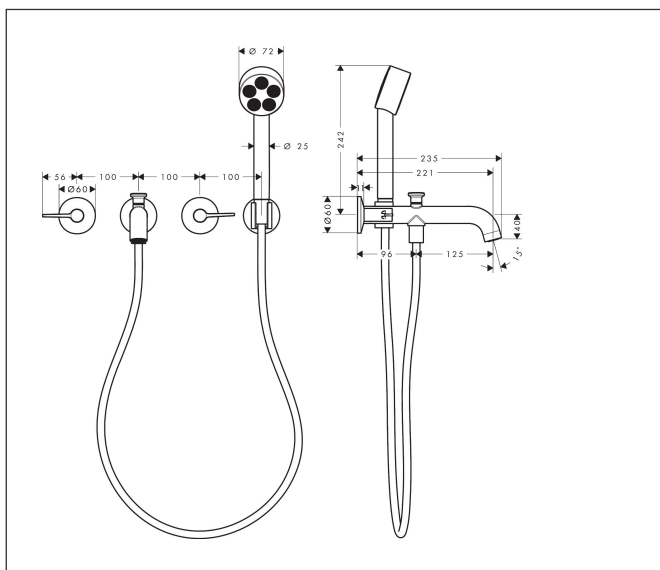

Merk	AXOR
Artikelnaam	AXOR One 3-gats inbouw badkraan wandmontage met handdouche en rechte grepen
Art.nr.	48444340
Oppervlakte	Brushed Black Chrome
Netto prijs	1.445,42 EUR

Product foto

Maat tekeningen

Kenmerken

- voorsprong uitloop 220 mm
- straalsoort mengkraan: normale straal
- straalsoort handdouche: PowderRain
- maximale doorstroomhoeveelheid bij 3 bar: 25,7 l/min
- keramische kranen warm/koud 90°
- omstelling met automatische reset
- aansluiting: inbouwdeel
- wandmontage

Technologie

Straalsoorten

Certificaat

Merk	AXOR
Artikelnaam	AXOR One 3-gats inbouw badkraan wandmontage met handdouche en rechte grepen
Art.nr.	48444340
Oppervlakte	Brushed Black Chrome
Netto prijs	1.445,42 EUR

Benodigde onderdelen

Product foto	Artikelnaam	Art.nr.	Prijs
	hansgrohe Inbouwdeel 3-gats wastafelkraan wandmontage	10303180	301,88

Merk AXOR
 Artikelnaam **AXOR One** 3-gats inbouw badkraan wandmontage met handdouche en rechte grepen
 Art.nr. 48444340
 Oppervlakte Brushed Black Chrome
 Netto prijs 1.445,42 EUR