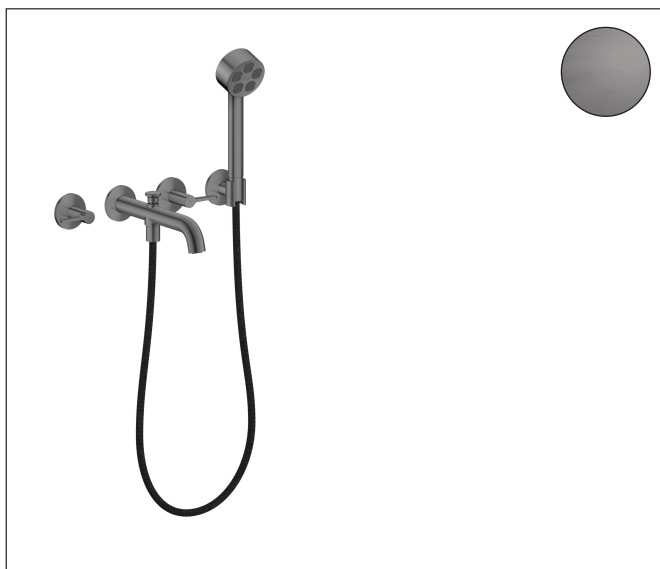

Merk	AXOR
Artikelnaam	AXOR One 3-gats inbouw badkraan wandmontage met handdouche en rechte grepen
Art.nr.	48444340
Oppervlakte	Brushed Black Chrome
Netto prijs	1.445,42 EUR

Product foto

Maat tekeningen

Kenmerken

- voorsprong uitloop 220 mm
- straalsoort mengkraan: normale straal
- straalsoort handdouche: PowderRain
- maximale doorstroomhoeveelheid bij 3 bar: 25,7 l/min
- keramische kranen warm/koud 90°
- omstelling met automatische reset
- aansluiting: inbouwdeel
- wandmontage

Technologie

Straalsoorten

Certificaat

Merk	AXOR
Artikelnaam	AXOR One 3-gats inbouw badkraan wandmontage met handdouche en rechte grepen
Art.nr.	48444340
Oppervlakte	Brushed Black Chrome
Netto prijs	1.445,42 EUR

Benodigde onderdelen

Product foto	Artikelnaam	Art.nr.	Prijs
	hansgrohe Inbouwdeel 3-gats wastafelkraan wandmontage	10303180	301,88

Merk AXOR
 Artikelnaam **AXOR One** 3-gats inbouw badkraan wandmontage met handdouche en rechte grepen
 Art.nr. 48444340
 Oppervlakte Brushed Black Chrome
 Netto prijs 1.445,42 EUR