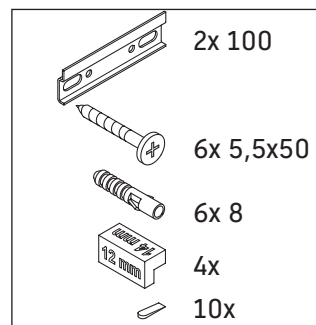

## Asennusohje

A mm	B mm	W mm	X mm
1184	966	58	792

**D-Code # 240012**