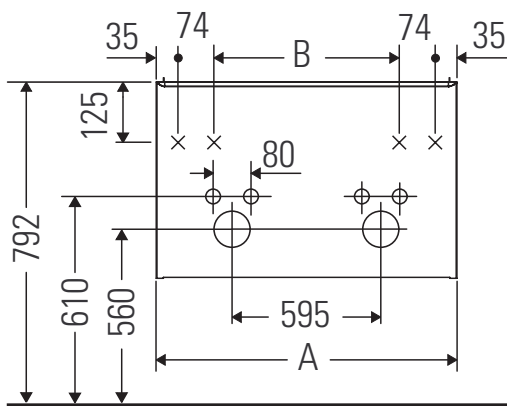

## Asennusohje

A mm	B mm	W mm	X mm
1184	966	58	792

**D-Code # 240012**