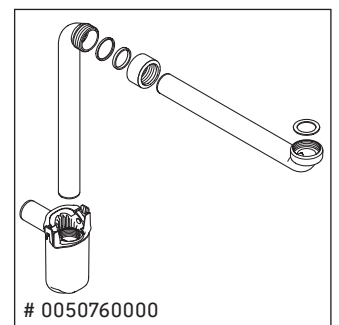

## Asennusohje

A mm	B mm	W mm	X mm
1184	966	58	792

**D-Code # 240012**