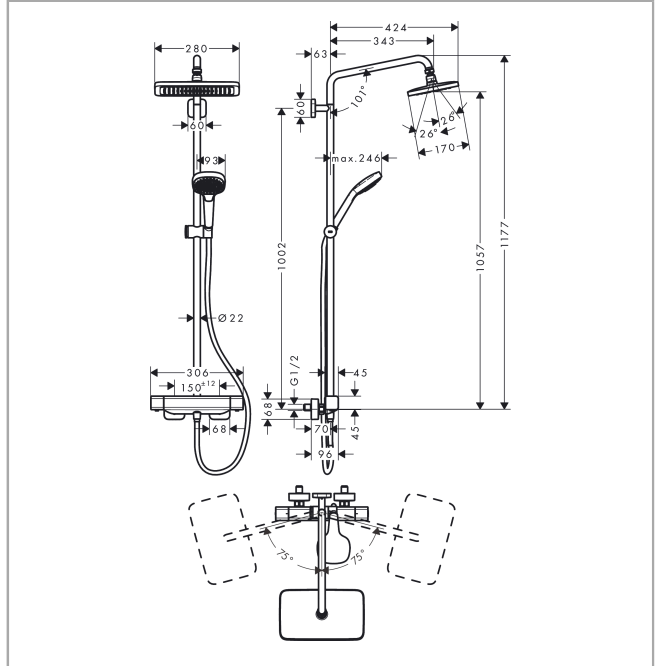

## Beschrijving

- bestaat uit: hoofddouche, handdouche, douchethermostaat, doucheslang, schuifstuk, douchestang
- hoofddouche Croma E 280 1jet
- afmeting hoofddouche: 280 x 170 mm
- straalsoort hoofddouche: RainAir volle zachte regenstraal
- straalsoort handdouche: massagestraal, IntenseRain, SoftRain
- doorstroomhoeveelheid van handdouche bij 3 bar: 8,5 l/min
- maximale doorstroomhoeveelheid voor Showerpipe bij 3 bar: 8,5 l/min
- minimale bedrijfsdruk: 1 bar
- maximale bedrijfsdruk: 10 bar
- kogelgewricht: hoek hoofddouche verstelbaar
- in hoogte verstelbaar schuifstuk met vergrendelend push-schuifstuk
- lengte douchearm hoofddouche: 340 mm
- draaibare douchearm
- CoolContact thermostaat: Zorgt dat de buitenkant niet warm wordt, waardoor douchen nog veiliger wordt
- thermostaat Ecostat E
- veiligheidsblokkering bij 40°C
- SafetyFunctie: maximale warmwatertemperatuur vooraf instelbaar
- hartafstand: 150 ± 12 mm
- hoogte van buis kan worden verkort
- intrinsiek veilig tegen terugstroming
- diameter glijstang: 22 mm
- 2 functies

## Technologie

**Croma E**  
**Showerpipen 280 1jet EcoSmart met thermostaat**  
 Finish: **chrom**    Artikelnummer: **27660000**

Productfoto

Maattekening

Doorstroombiagram

**Croma E**  
**Showerpip 280 1jet EcoSmart met thermostaat**  
 Finish: **chrom** Artikelnummer: **2766000**

Inbouwvoorbeeld

**Croma E**  
**Showerpip 280 1jet EcoSmart met thermostaat**  
 Finish: **chrom**    Artikelnummer: **27660000**

**Explosietekening**

Bouwjaar: >12/20

**Croma E**  
**Showerpipen 280 1jet EcoSmart met thermostaat**  
 Finish: **chrom** Artikelnummer: **27660000**