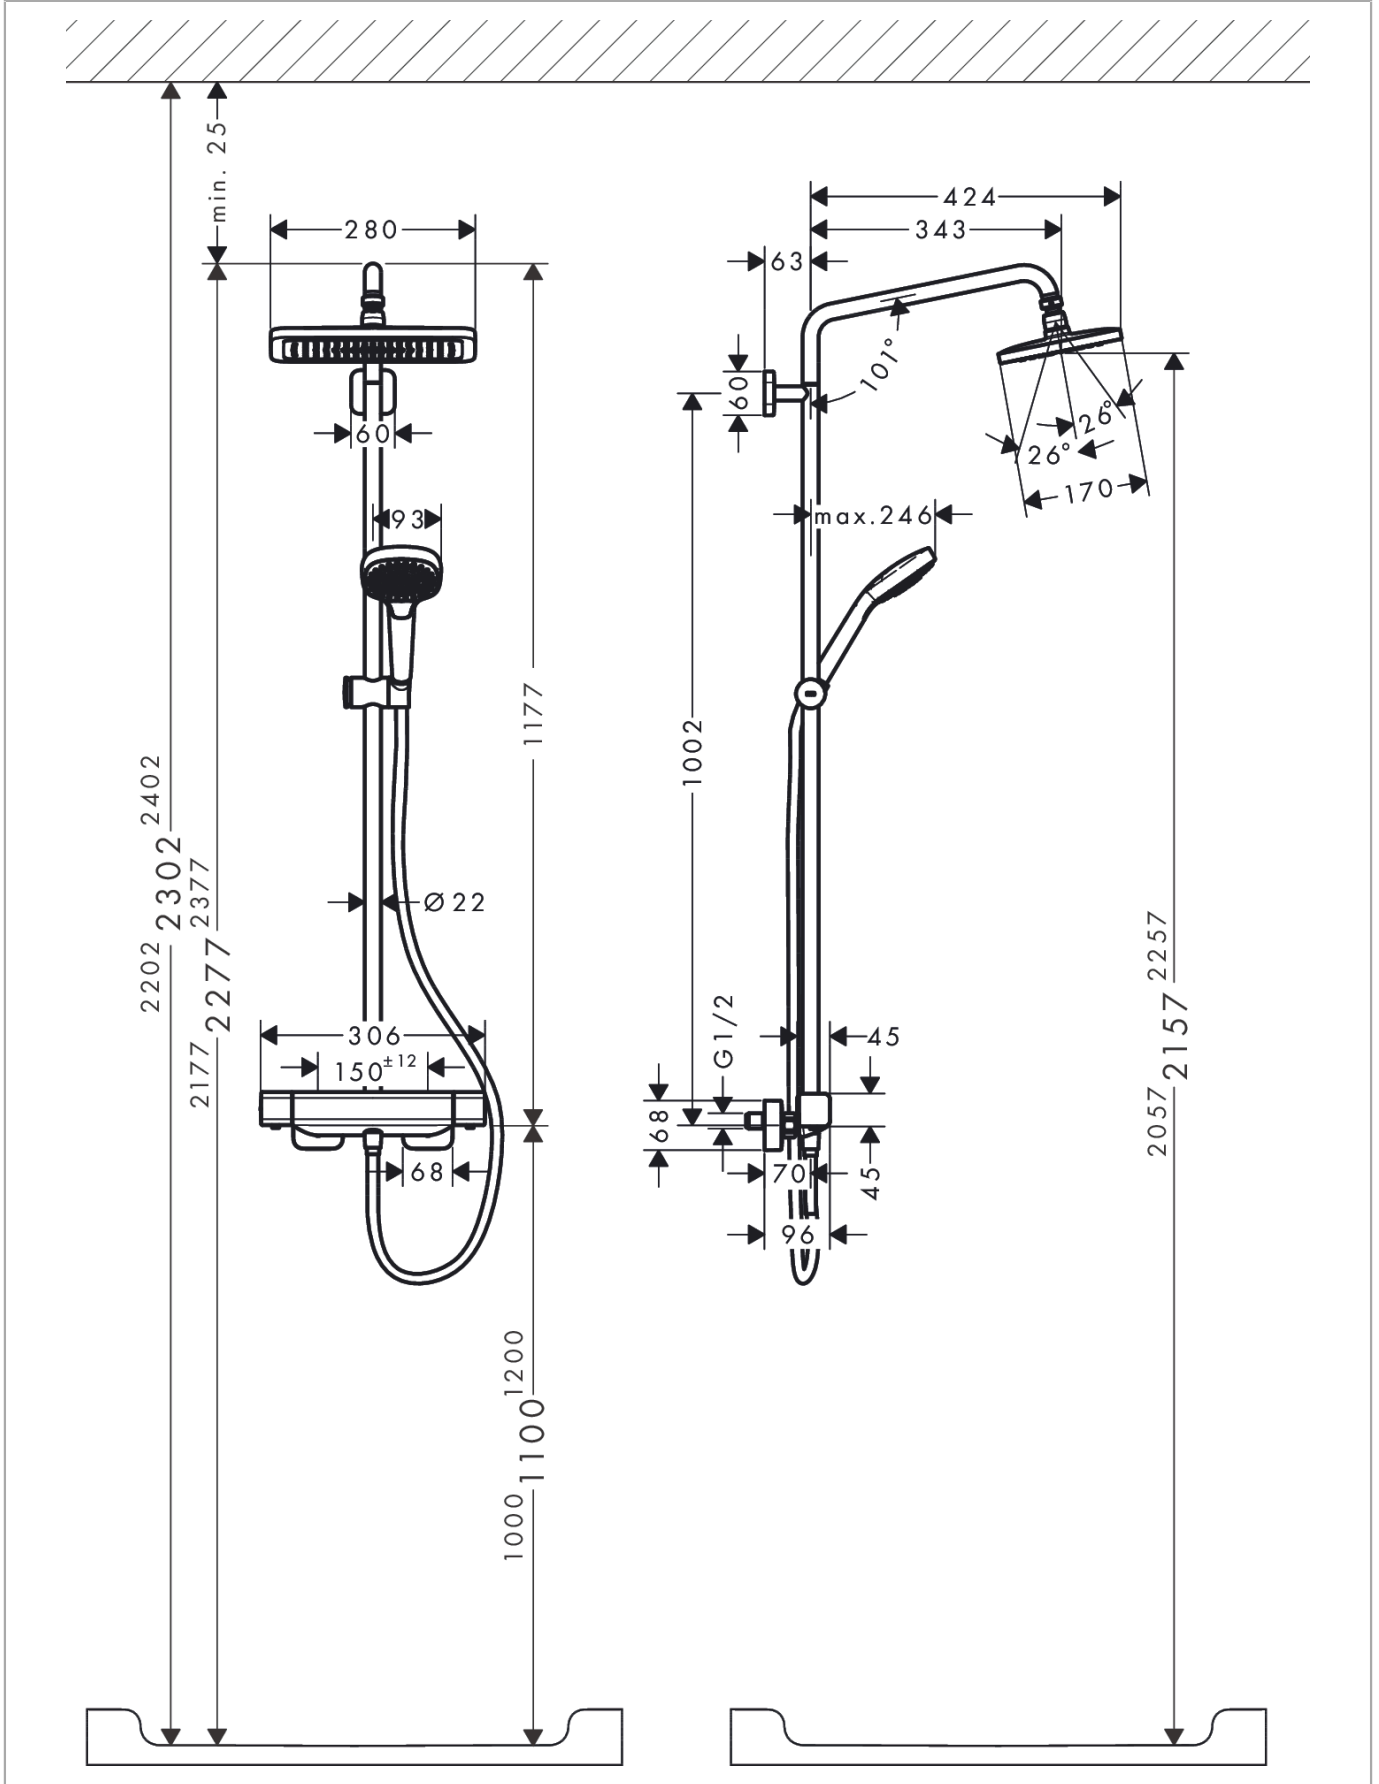

**Croma E**  
**Showerpipe 280 1jet EcoSmart met thermostaat**  
 Finish: **chrom** Artikelnummer: **27660000**

## Beschrijving

- bestaat uit: hoofddouche, handdouche, douchethermostaat, doucheslang, schuifstuk, douchestang
- hoofddouche Croma E 280 1jet
- afmeting hoofddouche: 280 x 170 mm
- straalsoort hoofddouche: RainAir volle zachte regenstraal
- straalsoort handdouche: massagestraal, IntenseRain, SoftRain
- doorstroomhoeveelheid van handdouche bij 3 bar: 8,5 l/min
- maximale doorstroomhoeveelheid voor Showerpipe bij 3 bar: 8,5 l/min
- minimale bedrijfsdruk: 1 bar
- maximale bedrijfsdruk: 10 bar
- kogelgewricht: hoek hoofddouche verstelbaar
- in hoogte verstelbaar schuifstuk met vergrendelend push-schuifstuk
- lengte douchearm hoofddouche: 340 mm
- draaibare douchearm
- CoolContact thermostaat: Zorgt dat de buitenkant niet warm wordt, waardoor douchen nog veiliger wordt
- thermostaat Ecostat E
- veiligheidsblokkering bij 40°C
- SafetyFunctie: maximale warmwatertemperatuur vooraf instelbaar
- hartafstand: 150 ± 12 mm
- hoogte van buis kan worden verkort
- intrinsiek veilig tegen terugstroming
- diameter glijstang: 22 mm
- 2 functies

## Technologie

**Croma E**  
**Showerpipen 280 1jet EcoSmart met thermostaat**  
 Finish: **chrom**    Artikelnummer: **27660000**

Productfoto

Maattekening

Doorstroombiagram

**Croma E**  
**Showerpip 280 1jet EcoSmart met thermostaat**  
 Finish: **chrom** Artikelnummer: **2766000**

Inbouwvoorbeeld

**Croma E**  
**Showerpip 280 1jet EcoSmart met thermostaat**  
 Finish: **chrom**    Artikelnummer: **27660000**

**Explosietekening**

Bouwjaar: >12/20

**Croma E**  
**Showerpipen 280 1jet EcoSmart met thermostaat**  
 Finish: **chrom** Artikelnummer: **27660000**