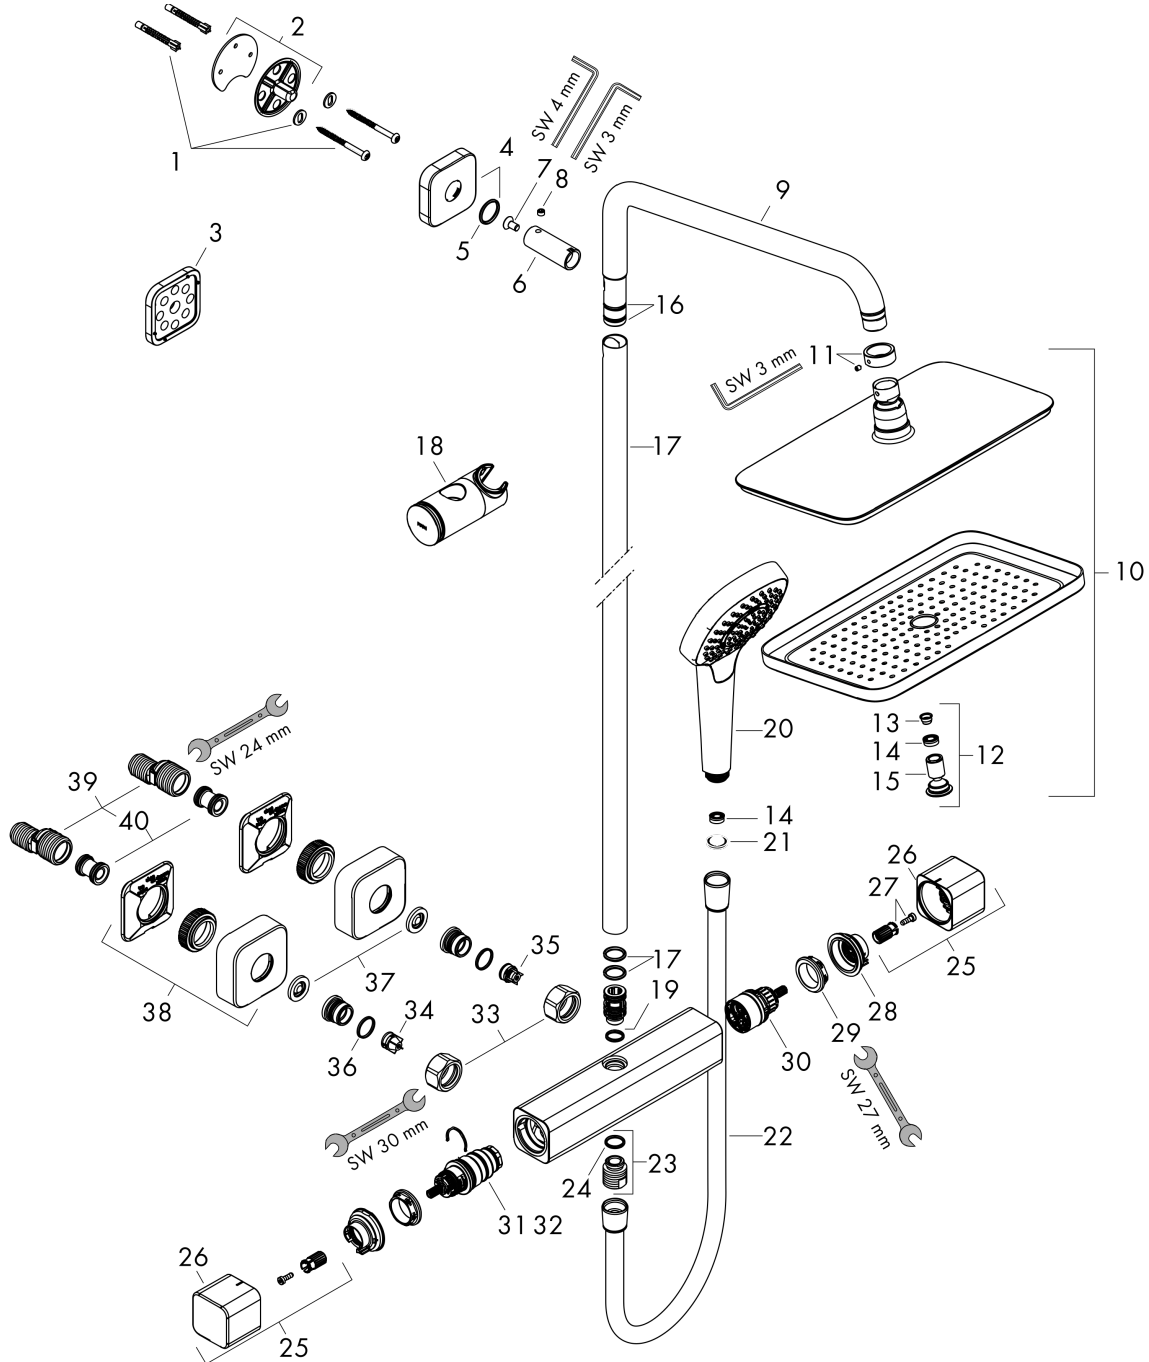

## Beschrijving

- bestaat uit: hoofddouche, handdouche, douchethermostaat, doucheslang, schuifstuk, douchestang
- hoofddouche Croma E 280 1jet
- afmeting hoofddouche: 280 x 170 mm
- straalsoort hoofddouche: RainAir volle zachte regenstraal
- straalsoort handdouche: massagestraal, IntenseRain, SoftRain
- doorstroomhoeveelheid van handdouche bij 3 bar: 8,5 l/min
- maximale doorstroomhoeveelheid voor Showerpipe bij 3 bar: 8,5 l/min
- minimale bedrijfsdruk: 1 bar
- maximale bedrijfsdruk: 10 bar
- kogelgewricht: hoek hoofddouche verstelbaar
- in hoogte verstelbaar schuifstuk met vergrendelend push-schuifstuk
- lengte douchearm hoofddouche: 340 mm
- draaibare douchearm
- CoolContact thermostaat: Zorgt dat de buitenkant niet warm wordt, waardoor douchen nog veiliger wordt
- thermostaat Ecostat E
- veiligheidsblokkering bij 40°C
- SafetyFunctie: maximale warmwatertemperatuur vooraf instelbaar
- hartafstand: 150 ± 12 mm
- hoogte van buis kan worden verkort
- intrinsiek veilig tegen terugstroming
- diameter glijstang: 22 mm
- 2 functies

Inbouwvoorbeeld

**Croma E**  
**Showerpip 280 1jet EcoSmart met thermostaat**  
 Finish: **chrom**    Artikelnummer: **27660000**

**Explosietekening**

Bouwjaar: >12/20

**Croma E**  
**Showerpipen 280 1jet EcoSmart met thermostaat**  
 Finish: **chrom** Artikelnummer: **27660000**