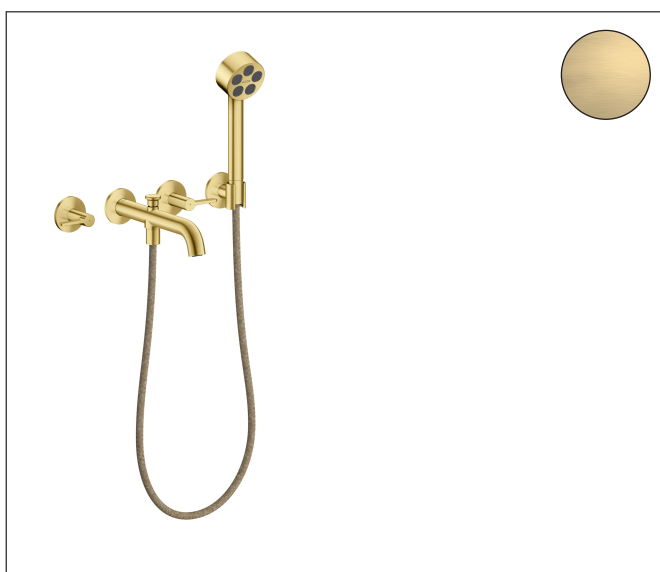

Merk	AXOR
Artikelnaam	AXOR One 3-gats inbouw badkraan wandmontage met handdouche en rechte grepen
Art.nr.	48444950
Oppervlakte	Brushed Brass
Netto prijs	1.445,42 EUR

Product foto

Maat tekeningen

Kenmerken

- voorsprong uitloop 220 mm
- straalsoort mengkraan: normale straal
- straalsoort handdouche: PowderRain
- maximale doorstroomhoeveelheid bij 3 bar: 25,7 l/min
- keramische kranen warm/koud 90°
- omstelling met automatische reset
- aansluiting: inbouwdeel
- wandmontage

Technologie

Straalsoorten

Certificaat

Merk	AXOR
Artikelnaam	AXOR One 3-gats inbouw badkraan wandmontage met handdouche en rechte grepen
Art.nr.	48444950
Oppervlakte	Brushed Brass
Netto prijs	1.445,42 EUR

Benodigde onderdelen

Product foto	Artikelnaam	Art.nr.	Prijs
	hansgrohe Inbouwdeel 3-gats wastafelkraan wandmontage	10303180	301,88

Merk AXOR
 Artikelnaam **AXOR One** 3-gats inbouw badkraan wandmontage met handdouche en rechte grepen
 Art.nr. 48444950
 Oppervlakte Brushed Brass
 Netto prijs 1.445,42 EUR