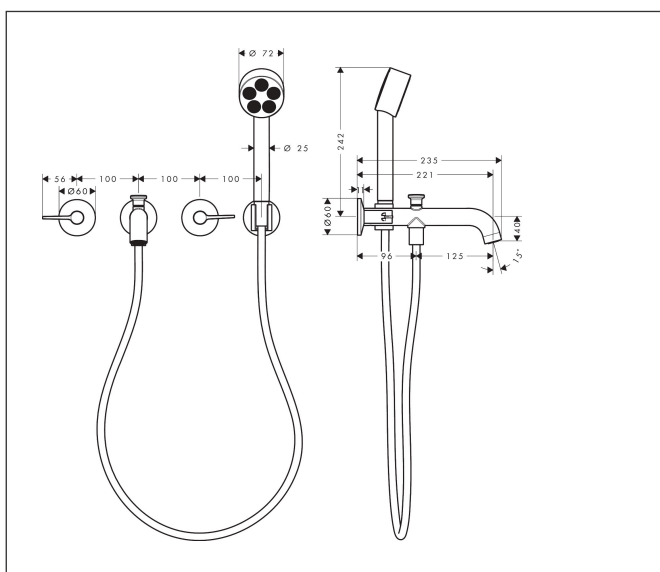

Merk	AXOR
Artikelnaam	AXOR One 3-gats inbouw badkraan wandmontage met handdouche en rechte grepen
Art.nr.	48444950
Oppervlakte	Brushed Brass
Netto prijs	1.445,42 EUR

Product foto

Maat tekeningen

Kenmerken

- voorsprong uitloop 220 mm
- straalsoort mengkraan: normale straal
- straalsoort handdouche: PowderRain
- maximale doorstroomhoeveelheid bij 3 bar: 25,7 l/min
- keramische kranen warm/koud 90°
- omstelling met automatische reset
- aansluiting: inbouwdeel
- wandmontage

Technologie

Straalsoorten

Certificaat

Merk	AXOR
Artikelnaam	AXOR One 3-gats inbouw badkraan wandmontage met handdouche en rechte grepen
Art.nr.	48444950
Oppervlakte	Brushed Brass
Netto prijs	1.445,42 EUR

Benodigde onderdelen

Product foto	Artikelnaam	Art.nr.	Prijs
	hansgrohe Inbouwdeel 3-gats wastafelkraan wandmontage	10303180	301,88

Merk AXOR
 Artikelnaam **AXOR One** 3-gats inbouw badkraan wandmontage met handdouche en rechte grepen
 Art.nr. 48444950
 Oppervlakte Brushed Brass
 Netto prijs 1.445,42 EUR