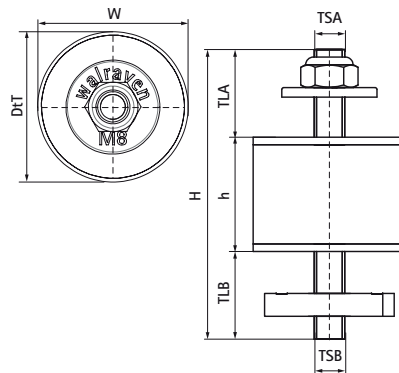

Walraven VibraTek® SB-MM Geluiddemper RapidStrut®

(E0506)

cilindrische dempers voorgemonteerd voor bevestiging op RapidStrut® rails

Voordelen & kenmerken

- Voor het trillingdempend bevestigen van apparaten op bijv. railwandconsoles
- Met voorgemonteerde Walraven RapidStrut® glijmoer voor snelle installatie
- alleen te gebruiken voor drukbelasting (staand gemonteerd)
- Materiaal: gevulkaniseerd rubber, zwart; metalen onderdelen elektrolytisch verzinkt
- Geluidsisolerend volgens DIN 4109

Productnummer	Schroefdraad maat A	Schroefdraad maat B	Schroefdraadlengte A	Schroefdraadlengte B	Totale hoogte	Totale breedte	Totale diepte	Hoogte	Max. toegestane belasting Faz
Referentie letter	TSA	TSB	TLA	TLB	H	W	DtT	h	F _{a,z}
Eenheid beschrijving			mm	mm	mm	mm	mm	mm	N
4125010	M8	M8	23	23	76	40	40	30	550