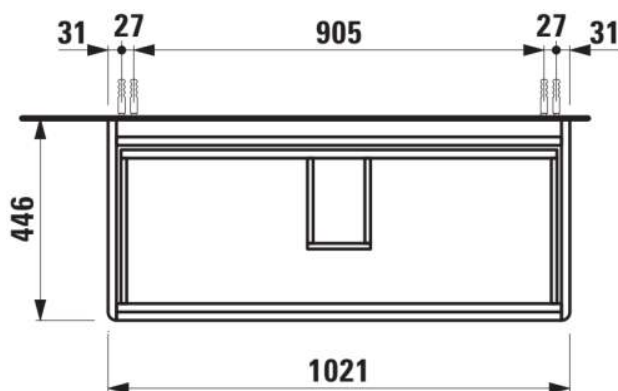

BASE 2.0

**Onderbouwkast, 2 laden. Passend bij wastafel
PRO S H813966 / PRO X 810869**

AFMETINGEN

Lengte	1020 mm
Breedte	445 mm
Hoogte	515 mm

KLEUR EN AFWERKING

	260 Wit mat
---	-------------

Afwerking van de voeten : Chroom

Deuren en laden combinatie : 2 lades

Materiaal : MDF

Maximale hoogte poten : 283

Netto gewicht / kg : 33,4

Organiseren vakken : 1

Positie wastafel : Centraal

Structuur meubelen : Lades

Systeem voor sluiten en openen : Softclose
lades

Type installatie : Wandhangend

Verstelbare poten

TECHNISCHE TEKENINGEN

TE COMBINEREN MET

Wastafel, afleg L + R

H810869...1041

Wastafel, afleg L + R

H810869...1091