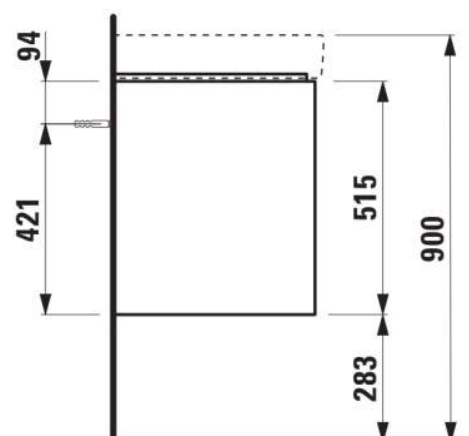

BASE 2.0

**Onderbouwkast, 2 laden. Passend bij wastafel
PRO S H813966 / PRO X 810869**

AFMETINGEN

Lengte	1020 mm
Breedte	445 mm
Hoogte	515 mm

KLEUR EN AFWERKING

	260 Wit mat
---	-------------

Afwerking van de voeten : Chroom

Deuren en laden combinatie : 2 lades

Materiaal : MDF

Maximale hoogte poten : 283

Netto gewicht / kg : 33,4

Organiseren vakken : 1

Positie wastafel : Centraal

Structuur meubelen : Lades

Systeem voor sluiten en openen : Softclose
lades

Type installatie : Wandhangend

Verstelbare poten

TECHNISCHE TEKENINGEN

TE COMBINEREN MET

Wastafel, afleg L + R

H810869...1041

Wastafel, afleg L + R

H810869...1091