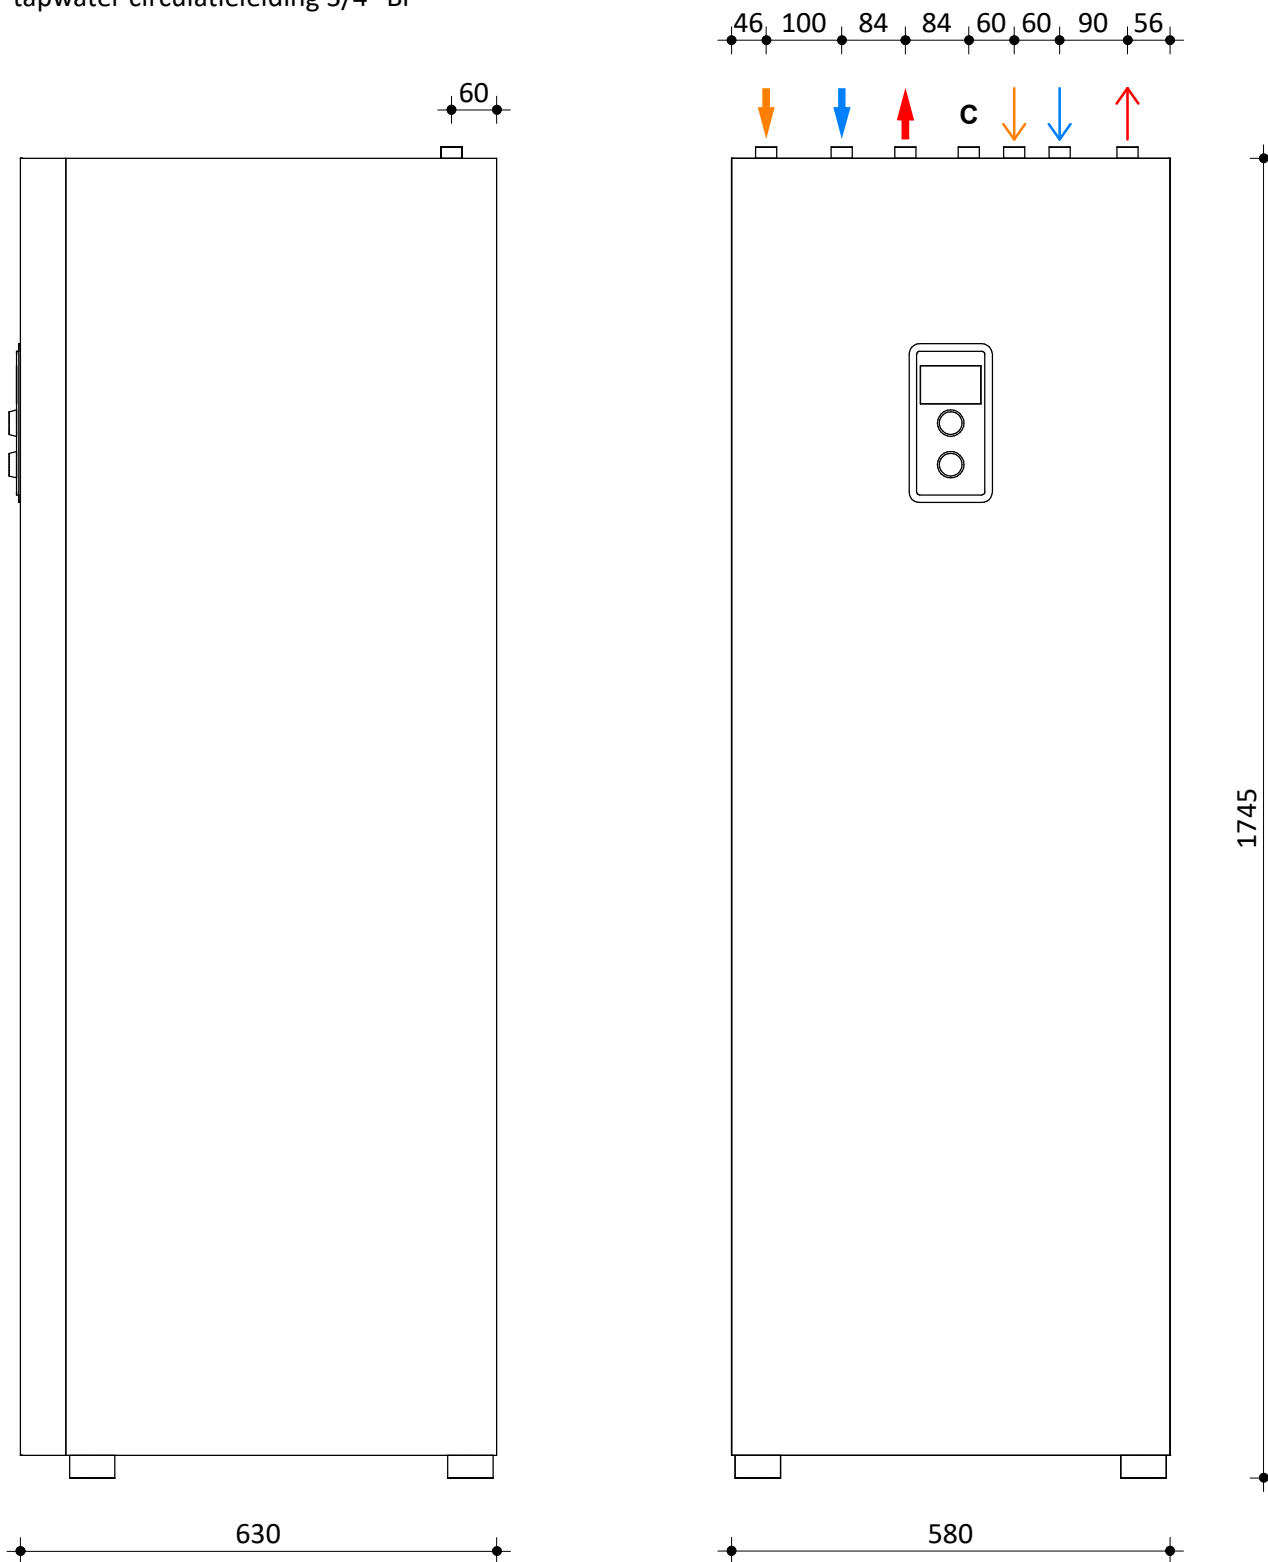

↓ Elektrische kabel aansluiting

↓ Koudwater (tapwater) 3/4" Bi

↑ Warmwater (tapwater) 3/4" Bi

↓ Optionele aansluiting externe warmtetoevoer 3/4" Bi

↓ CV retour 3/4" Bi

↑ CV aanvoer 3/4" Bi

C Optionele aansluiting
tapwater circulatieleiding 3/4" Bi

Model
CALIDA COMPACT DUO
Fabrikant
Masterwatt
Artikel nr.
300 100 108

Vermogen [kW]
4 / 6 / 8 kW
Voltage
230 / 400 V
Schaal
1 : 10

Datum
7-7-2020
Wijz. a
Wijz. b