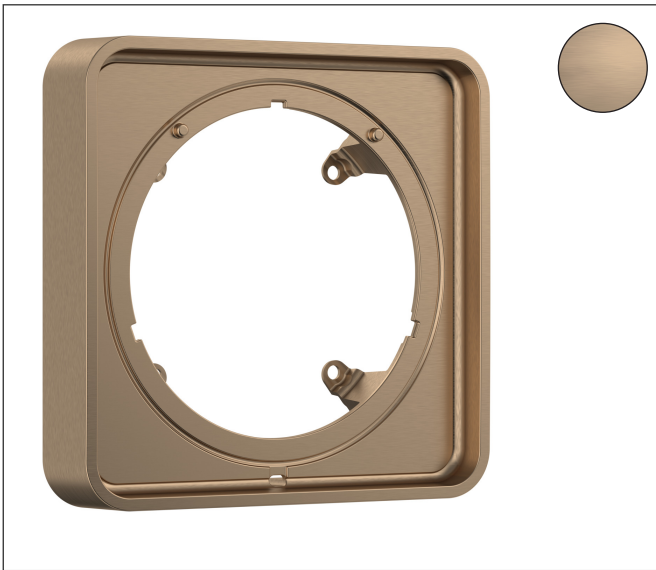

|             |                        |
|-------------|------------------------|
| Merk        | hansgrohe              |
| Artikelnaam | verlengelement Q 22 mm |
| Art.nr.     | 13618140               |
| Oppervlakte | Brushed Bronze         |
| Netto prijs | 158,90 EUR             |

## Product foto

## Kenmerken

- voor montage tussen tegels en afbouwdeel
- benodigd als het inbouwdeel verkeerd is geïnstalleerd
- voor grotere tegeldekking
- geschikt voor ShowerSelect Comfort en DuoTurn (bestel voor DuoTurn de adapter bij de optionele onderdelen)
- afmeting 170 x 170 mm
- 22 mm