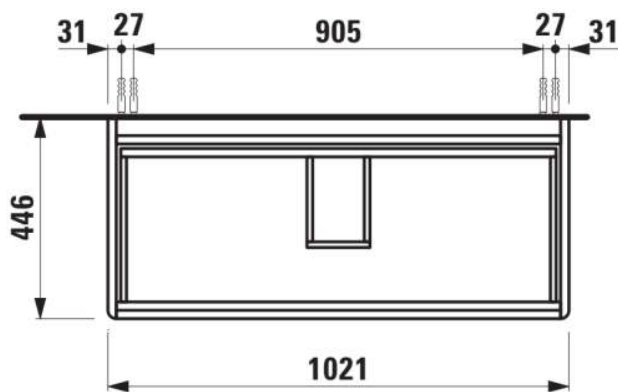

**BASE 2.0**

Meuble sous lavabo, 2 tiroirs, compatible avec le lavabo PRO S H813966 / PRO X 810869

**DIMENSIONS**

Longueur	1020 mm
Largeur	445 mm
Hauteur	515 mm

**COULEUR ET FINITION**

260 Blanc mat

Boîtes de rangement : 1

Combinaison des portes et des tiroirs : 2

Tiroirs

Finition des pieds : Chromé

Hauteur maximale des pieds (mm) : 283

Matériau : MDF

Pieds ajustables

Poids net / kg : 33,4

Position du lavabo : Central

Structure du meuble : Tiroirs

Système d'ouverture et de fermeture : Tiroirs avec fermeture amortie

Type d'installation : Suspendu

**DESSINS TECHNIQUES**

COMPATIBLE AVEC

Lavabo mural ou à poser  
sur meuble