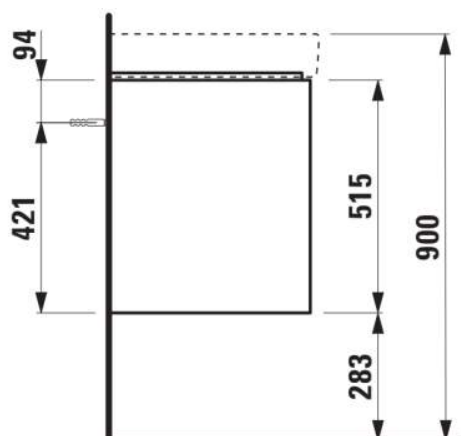

**BASE 2.0**

Meuble sous lavabo, 2 tiroirs, compatible avec le lavabo PRO S H813966 / PRO X 810869

**DIMENSIONS**

Longueur	1020 mm
Largeur	445 mm
Hauteur	515 mm

**COULEUR ET FINITION**

260 Blanc mat

Boîtes de rangement : 1

Combinaison des portes et des tiroirs : 2

Tiroirs

Finition des pieds : Chromé

Hauteur maximale des pieds (mm) : 283

Matériau : MDF

Pieds ajustables

Poids net / kg : 33,4

Position du lavabo : Central

Structure du meuble : Tiroirs

Système d'ouverture et de fermeture : Tiroirs avec fermeture amortie

Type d'installation : Suspendu

**DESSINS TECHNIQUES**

COMPATIBLE AVEC

Lavabo mural ou à poser  
sur meuble