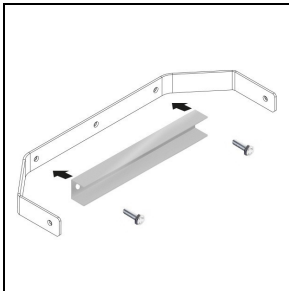

### GUELL 3

**14452702**  
Beschermingkorf

**14453994**  
Uithouder 1000 mm  
■ GR-94 / Grijs metallic

**14453794**  
Paaltopbeugel GUELL 3 (voor masten  
Ø 60-76 mm)  
■ GR-94 / Grijs metallic

**14453894**  
Paaltopbeugel dubbel GUELL 3 (voor  
masten Ø 60-76 mm)  
■ GR-94 / Grijs metallic

**14461104**  
GUELL 3 beugelversteving. Dient om  
de schijnwerper met één M10 schroef  
in het midden van de beugel te  
bevestigen  
■ INOX / RVS

Om een constante actualisering van haar producten te bevorderen, behoudt PERFORMANCE in LIGHTING zich het recht voor om zonder voorafgaande kennisgeving, wijzigingen aan te brengen. Daarom is het altijd aan te raden om de laatste versie te lezen die op de website [www.performanceinlighting.com](http://www.performanceinlighting.com) is gepubliceerd. Geleverde lumenoutput en stroomverbruik, inclusief verliezen, zijn onderhevig aan een tolerantie van +/-7%. Tenzij anders vermeld, gelden de waarden bij een omgevingstemperatuur van 25°C. De garantievoorwaarden zijn beschikbaar op <https://www.performanceinlighting.com/gr/company/led-warranty>