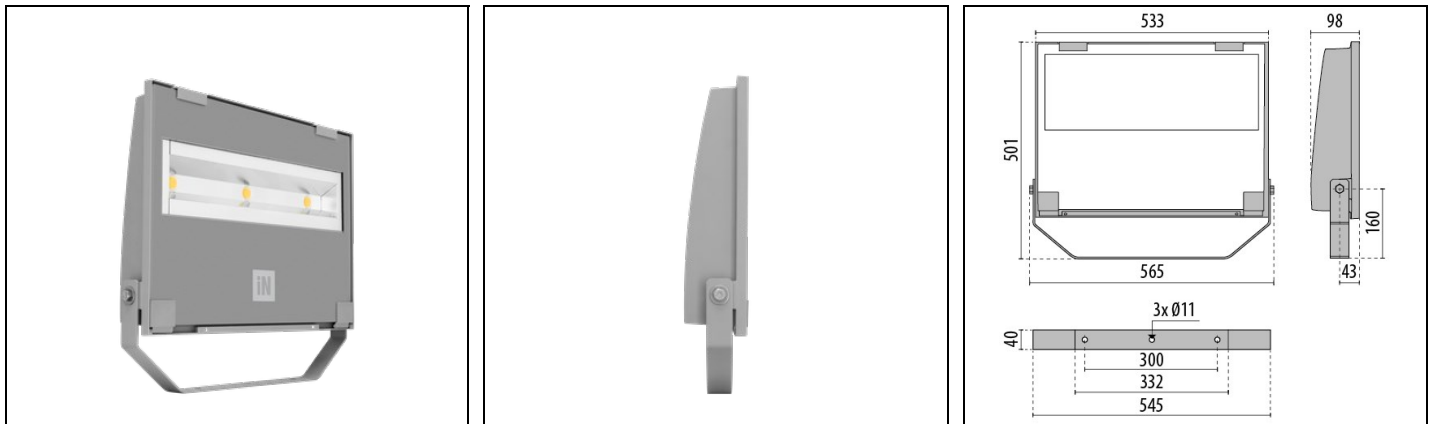

## Omschrijving

Schijnwerper voor binnen en buiten bestaande uit:

- Behuizing van spuitgietaluminium gelakt met polyester poederlak na chemische conversiebehandeling van het oppervlak ISO 9227/12944 - ISO 9223 (C5)
- Afscherming van extra helder vlak gehard veiligheidsglas
- Reflectoren bijzonder hoogrenderend, van aluminium 99,99% zuiver, gepolijst, geoxideerd en zonder iridescentie
- Pakking in slijtvast siliconen
- Scheurbestendige kabelklem M20x1,5 voor kabels Ø10-Ø14 mm
- De versies met optiek A50/W zijn gemaakt met LED modules en reflectoren die speciaal zijn ontwikkeld voor omgevingen waar een lichtverdeling met een zeer grote asymmetrie nodig is
- Schroeven van roestvrij staal
- Klem van aluminium met stalen veer, kan niet los raken
- Wandbeugel van staal gelakt met polyester poeder na voorafgaande kataforese
- Compleet met extra voorziening voor bescherming tegen piekspanningen van het netwerk tot aan 10 kV (CM/DM)
- Te openen en te onderhouden armatuur (Toekomstbestendig)
- Voor versies met A50 / W-optiek, neem contact op met de afdeling verkoop voor dimbare DALI-versies met externe voedingseenheid, tot een maximale afstand van 50 meter
- Neem contact op met de afdeling verkoop voor andere CRI

## Algemene informatie

Lamphouder:	LED	Lichtbron:	LED
Nominale lichtstroom [lm]:	40972	Reële lichtstroom [lm]:	37254
Armatuur wattage [W]:	291 W	Specifieke lichtstroom [lm/W]:	128
CRI:	80	Kleurtemperatuur [K]:	3000
Kleur / Afwerking:	GR-g4 / Grijs metallic / Structuur mat	IP waarde:	IP66
Impact resistance / impact energy:	IK07 3J xx5	Beschermingsklasse:	I
Optiek:	S/W - Symmetrische verspreidende	Nettogewicht [kg]:	10.03
Totale lengte [mm]:	565	Totale breedte [mm]:	501
Totale hoogte [mm]:	98		

## Mechanische eigenschappen

Vorm:	Rechthoekig	Materiaal behuizing:	Aluminium
Materiaal afscherming:	Glas	Gloeidraadtest [°C]:	650 °C
Frontale oppervlakte [m <sup>2</sup> ]:	0.05	Laterale oppervlakte [m <sup>2</sup> ]:	0.03
Bovenaanzicht oppervlakte [m <sup>2</sup> ]:	0.21		