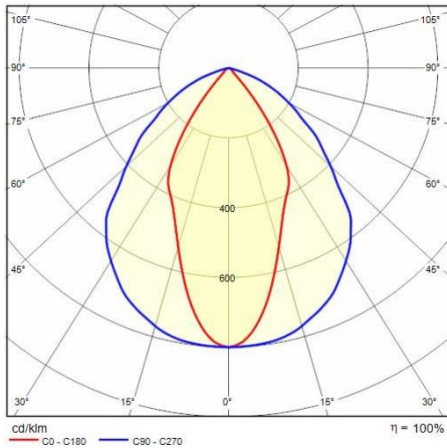

## Algemene informatie

Lamphouder:	LED	Lichtbron:	LED
Nominale lichtstroom [lm]:	40972	Reële lichtstroom [lm]:	37254
Armatuur wattage [W]:	291 W	Specifieke lichtstroom [lm/W]:	128
CRI:	80	Kleurtemperatuur [K]:	3000
Kleur / Afwerking:	GR-g4 / Grijs metallic / Structuur mat	IP waarde:	IP66
Impact resistance / impact energy:	IK07 3J xx5	Beschermingsklasse:	I
Optiek:	S/W - Symmetrische verspreidende	Nettogewicht [kg]:	10.03
Totale lengte [mm]:	565	Totale breedte [mm]:	501
Totale hoogte [mm]:	98		

## Fotometrische gegevens