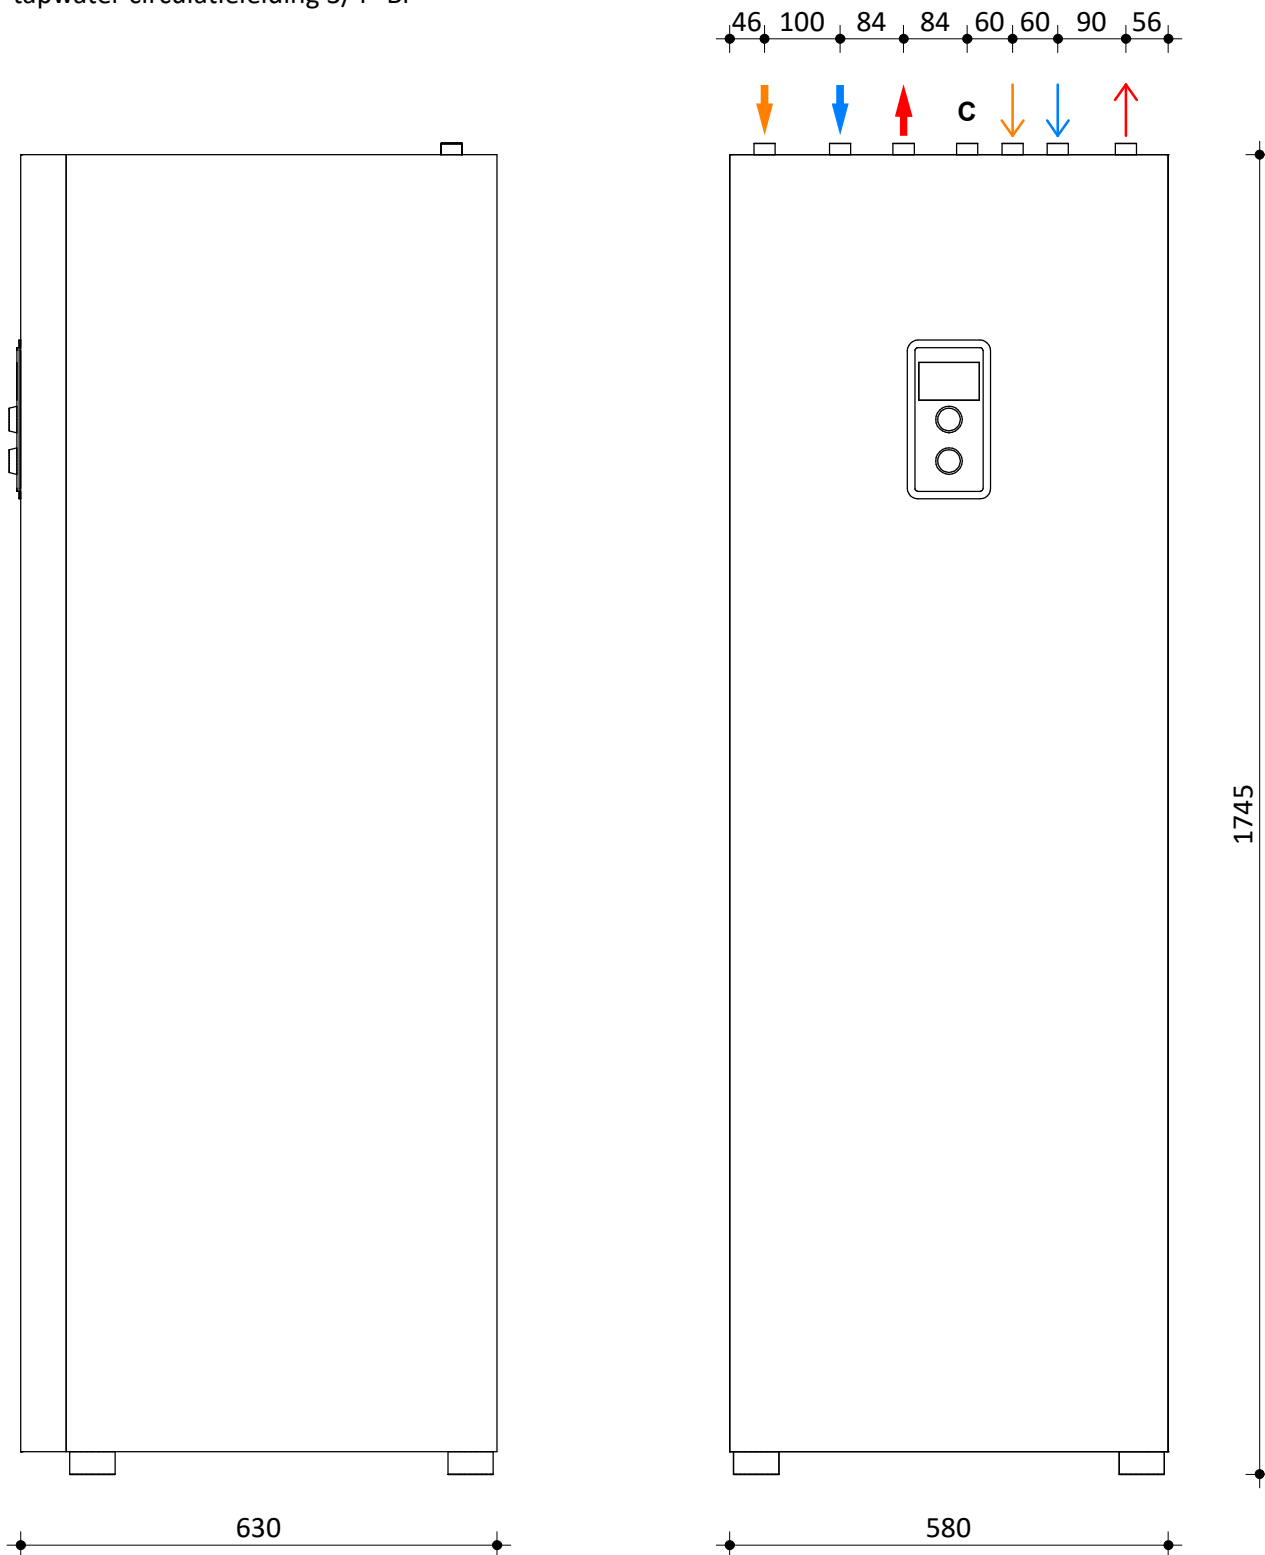

↓ Elektrische kabel aansluiting

↓ Optionele aansluiting externe warmtetoevoer 3/4" Bi

↓ Koudwater (tapwater) 3/4" Bi

↓ CV retour 3/4" Bi

↑ Warmwater (tapwater) 3/4" Bi

↑ CV aanvoer 3/4" Bi

C Optionele aansluiting
tapwater circulatieleiding 3/4" Bi

Model
CALIDA COMPACT DUO
Fabrikant
Masterwatt
Artikel nr.
300 100 124

Vermogen [kW]
12 / 16 / 24 kW
Voltage
400 V
Schaal
1 : 10

Datum
7-7-2020
Wijz. a
Wijz. b