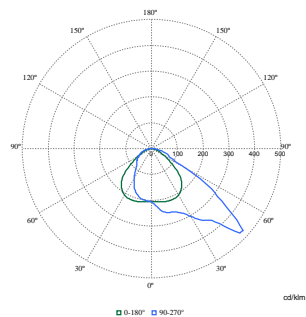

Gegevens lichttechniek	
Lichtvervuiling naar boven (ULR)	0
Lichtstroom	30.000 lm
Gecorreleerde kleurtemperatuur (nom.)	4000 K
Lichtrendement (gespec.) (nom.)	139 lm/W
Kleurweergave-index (CRI)	70
Kleur lichtbron	740 neutraalwit
Bundelspreiding armatuur	52° x 102°
Type optiek buiten	Optiflux asymmetrische ashoek 52°
Windbelastbaar oppervlak	0,15 m ²

CoreLine Tempo groot

Maatschets

Fotometrische gegevens

Polar Normal (separate) - BVP130I - 912300060476