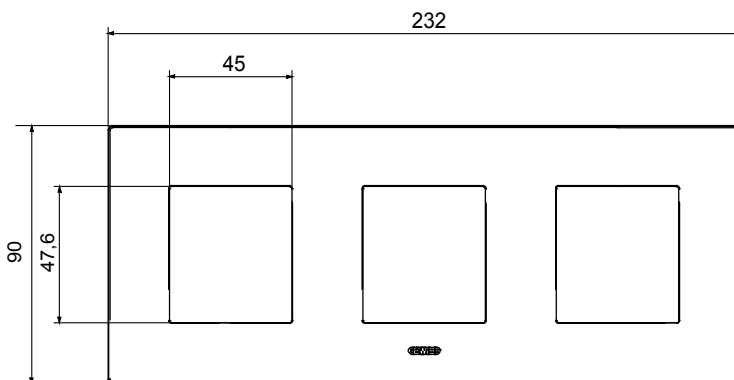

Serie van ChoruSmart huishoudelijke platen, gemaakt in een brede verscheidenheid aan vormen, kleuren, materialen en afwerkingen. Ze omvat vijf verschillende vormen (ONE, GEO, EGO, LUX, ICE en ICE Touch) voor rechthoekige dozen met een capaciteit tot 12 modules en drie verschillende vormen (ONE International, GEO International en LUX International) geschikt voor ronde/vierkante dozen, zowel enkelvoudig als gecombineerd in horizontale en verticale configuraties, met een capaciteit van 2 tot 2+2+2+2 modules. Alle platen van de ChoruSmart huishoudelijke serie gebruiken dezelfde steunen, zonder de behoefte aan aanvullende adapters. De serie omvat ook blanco platen, waterdichte IP55-platen en contourplaten.

Familie	EGO International	Omschrijving	2+2+2 modules
Type	Horizontaal	Kleur	Bruinschakering
Materiaal	Technopolymeer	Afwerking	Dekkende afwerking
Voor ondersteuning codes	GW16821, GW16822, GW16823, GW16821N, GW16822N	Gloeidraadtest	650 °C
Thermodruk met kogel	70 °C	Standaard	EN 60669-1
Electrocod	0110		

### DIMENSIONAL