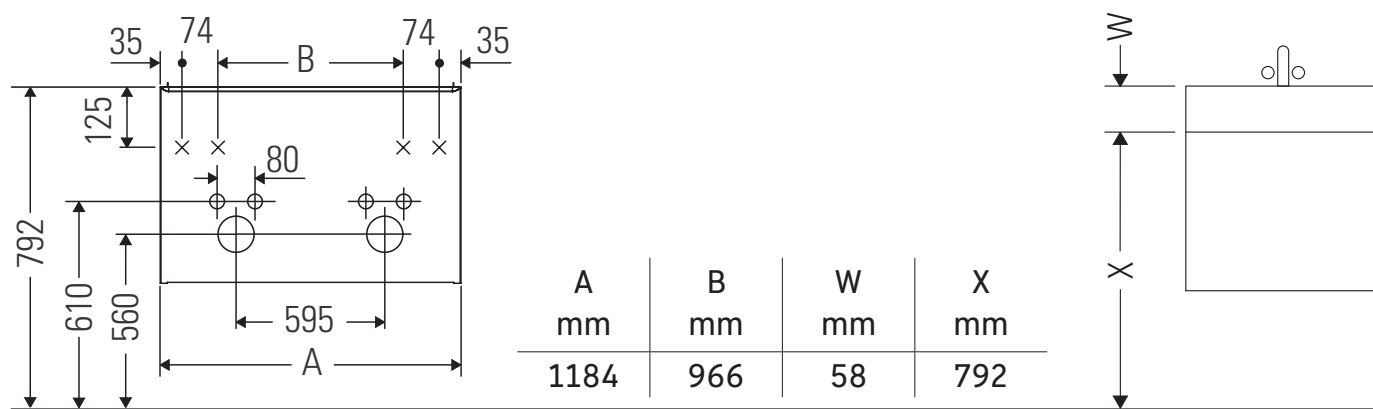

D-Code

DC 4669

Montavimo instrukcija

D-Code # 240012

Taikymo nuorodos

Baldų serija atitinka pateikimo metu galiojusių standartų ir direktyvų reikalavimus. Baldai suprojektuoti vonios kambariui. Stenkitės baldų tiesiogiai neaptaškyti vandeniu, pvz., prausdamiesi duše.