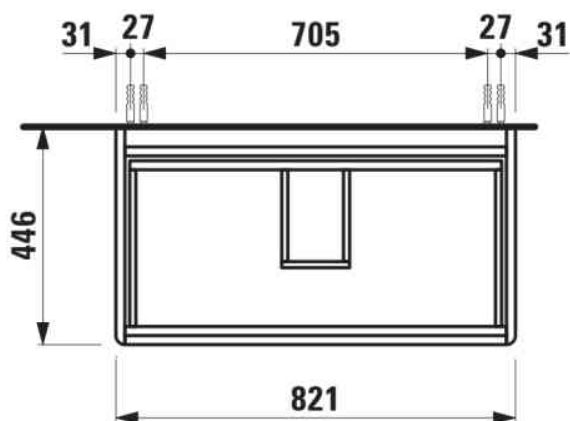

BASE 2.0

Wastafelonderbouwkast voor PRO S, 850mm, 2 lades

AFMETINGEN

Lengte	820 mm
Breedte	445 mm
Hoogte	515 mm

KLEUR EN AFWERKING

267 Wild oak

Afwerking van de voeten : Chroom

Deuren en laden combinatie : 2 lades

Materiaal : MDF

Maximale hoogte poten : 283

Netto gewicht / kg : 29

Organiseren vakken : 1

Positie wastafel : Centraal

Structuur meubelen : Lades

Systeem voor sluiten en openen : Softclose lades

Type installatie : Wandhangend

Verstelbare poten

TECHNISCHE TEKENINGEN

TE COMBINEREN MET

Wastafel

H813965...1041

BASE 2.0