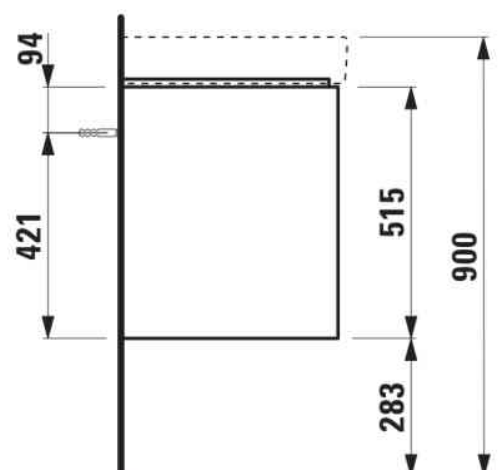

BASE 2.0

Wastafelonderbouwkast voor PRO S, 850mm, 2 lades

AFMETINGEN

Lengte	820 mm
Breedte	445 mm
Hoogte	515 mm

KLEUR EN AFWERKING

267 Wild oak

Afwerking van de voeten : Chroom

Deuren en laden combinatie : 2 lades

Materiaal : MDF

Maximale hoogte poten : 283

Netto gewicht / kg : 29

Organiseren vakken : 1

Positie wastafel : Centraal

Structuur meubelen : Lades

Systeem voor sluiten en openen : Softclose lades

Type installatie : Wandhangend

Verstelbare poten

TECHNISCHE TEKENINGEN

TE COMBINEREN MET

Wastafel

H813965...1041

BASE 2.0