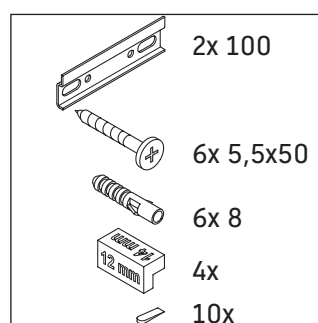

D-Code

DC 4669

Montāžas instrukcija

A mm	B mm	W mm	X mm
1184	966	58	792

D-Code # 240012

Lietošanas norādījumi

Vannas istabas mēbeļu sērija atbilst standartiem un direktīvām, kas bija spēkā produkta piegādes brīdī, un ir paredzēta izmantošanai vannas istabās. Jānovērš tieša saslapināšana ar ūdeni, piem., mazgājoties dušā.