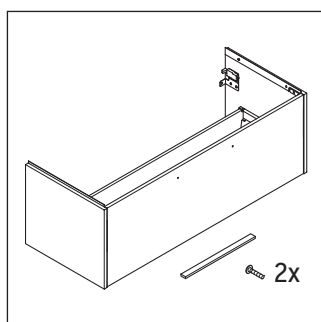

D-Code

DC 4669

Montāžas instrukcija

A mm	B mm	W mm	X mm
1184	966	58	792

D-Code # 240012

Lietošanas norādījumi

Vannas istabas mēbeļu sērija atbilst standartiem un direktīvām, kas bija spēkā produkta piegādes brīdī, un ir paredzēta izmantošanai vannas istabās. Jānovērš tieša saslapināšana ar ūdeni, piem., mazgājoties dušā.