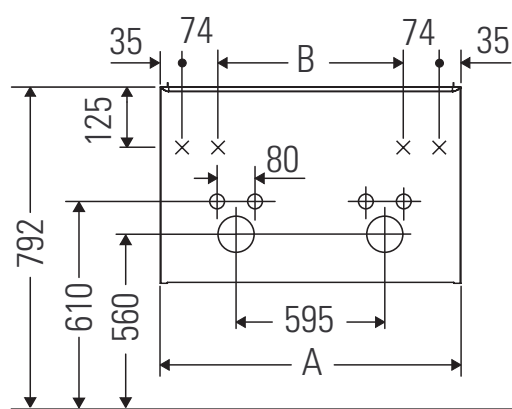

D-Code

DC 4669

Montāžas instrukcija

A mm	B mm	W mm	X mm
1184	966	58	792

D-Code # 240012

Lietošanas norādījumi

Vannas istabas mēbeļu sērija atbilst standartiem un direktīvām, kas bija spēkā produkta piegādes brīdī, un ir paredzēta izmantošanai vannas istabās. Jānovērš tieša saslapināšana ar ūdeni, piem., mazgājoties dušā.