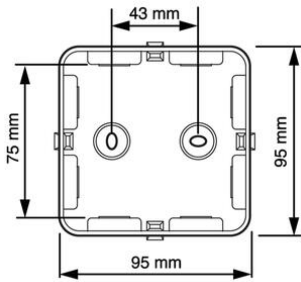

Cable-mate® kabeldozen voor waterdichte installatie

AK1-M20 IP65 met nylon wartels, zwart

**NIEUW**

- Metrische invoer M20.
- Voorzien van vaste afdichting en afdichtdoppen.
- Symmetrische doos.
- Deksel in alle standen te plaatsen.
- 3 nylon (PA) diafragma wartels M20 bijverpakt per kabeldoos.
- M20 wartels ook geschikt voor XmvK-Kabel (klembereik: Ø 7 - 13 mm).

Artikelnr.:	AT2280.01
EAN:	8712259592435
Halogeenvrij	Ja
Kleur	Zwart
Verpakkingshoeveelheid	20 x 5 st.
Diameter	
Beschermklasse	IP65
Toegekende isolatiespanning Ui	690 V
Montagewijze	Wand-/plafondmontage
Beschermingsgraad (IP)	IP65
Materiaal	Kunststof
Breedte	95 mm
Lengte	95 mm
Oppervlaktebescherming	Geen (onbehandeld)
Explosiegeteste uitvoering	Nee
Voor explosieveilige (Ex) zone gas	Zonder
Voor Ex-zone met stof	Zonder
Insteltemperatuur	-40 - 70 °C
Diepte	45 mm
Uitvoering deksel, paneel	Blindeksel
Beschermingsgraad (NEMA)	-
Functiebehoud	Zonder
Uitrusting met	Overig
Vorm	Vierkant (kwadratisch)
Weersbestendig	Ja
Aansluitbaar	Nee
Aantal invoeren	8
Voor buisdiameter	-
Max. aderdoorsnede	6 mm ²
Ondergrondse montage	Nee
Montage onder water	Nee
Achterinvoer	Nee
Type behuizingsdoorvoer	Schroefdraad en uitbreekpoort
Transparant deksel	Nee
Dekselbevestiging	Inklikkend (snap)
Gietbaar, kan gegoten worden	Ja
Giethars meegeleverd	Nee
Verzegelbaar	Nee
Met afscherming	Nee
Verzending	100