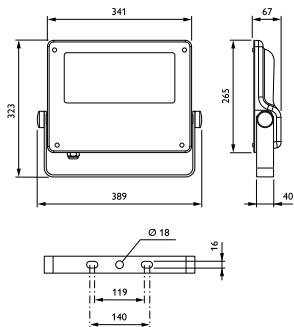

CoreLine Tempo medium

Maatschets