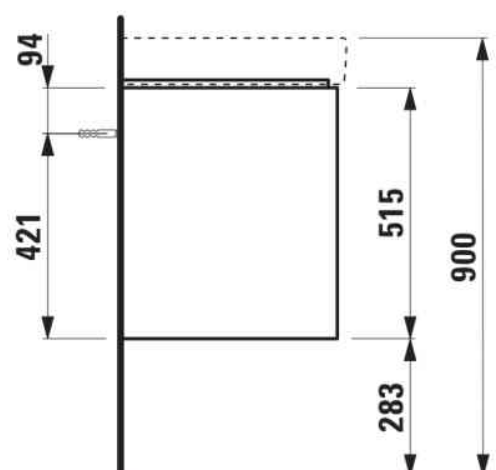

BASE 2.0

Meuble sous-vasque pour PRO S, 850mm, 2 tiroirs

DIMENSIONS

Longueur	820 mm
Largeur	445 mm
Hauteur	515 mm

COULEUR ET FINITION

 267	Chêne sauvage
---	---------------

Boîtes de rangement : 1

Combinaison des portes et des tiroirs : 2

Tiroirs

Finition des pieds : Chromé

Hauteur maximale des pieds (mm) : 283

Matériau : MDF

Pieds ajustables

Poids net / kg : 29

Position du lavabo : Central

Structure du meuble : Tiroirs

Système d'ouverture et de fermeture : Tiroirs avec fermeture amortie

Type d'installation : Suspendu

DESSINS TECHNIQUES

COMPATIBLE AVEC

Lavabo mural ou à poser
sur meuble

H813965...1041

BASE 2.0