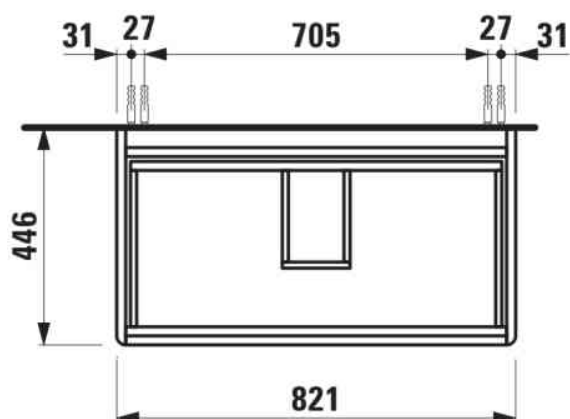

BASE 2.0

Meuble sous-vasque pour PRO S, 850mm, 2 tiroirs

DIMENSIONS

Longueur	820 mm
Largeur	445 mm
Hauteur	515 mm

COULEUR ET FINITION

 267	Chêne sauvage
---	---------------

Boîtes de rangement : 1

Combinaison des portes et des tiroirs : 2

Tiroirs

Finition des pieds : Chromé

Hauteur maximale des pieds (mm) : 283

Matériau : MDF

Pieds ajustables

Poids net / kg : 29

Position du lavabo : Central

Structure du meuble : Tiroirs

Système d'ouverture et de fermeture : Tiroirs avec fermeture amortie

Type d'installation : Suspendu

DESSINS TECHNIQUES

COMPATIBLE AVEC

Lavabo mural ou à poser
sur meuble

H813965...1041

BASE 2.0