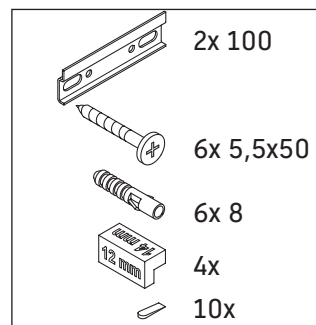

D-Code

DC 4669

Instruções de montagem

A mm	B mm	W mm	X mm
1184	966	58	792

D-Code # 240012

Indicações de uso

O mobiliário de casa de banho está em conformidade com as normas e directivas em vigor no momento do fornecimento e é projetado para uso em casas de banho. A umectação directa com água, por exemplo durante o banho, deve ser evitada.