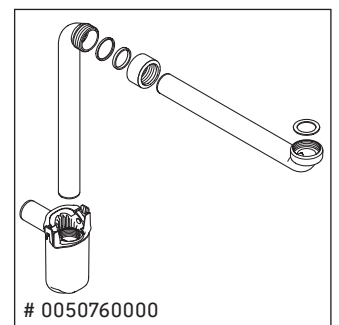

D-Code

DC 4669

Instruções de montagem

A mm	B mm	W mm	X mm
1184	966	58	792

D-Code # 240012

Indicações de uso

O mobiliário de casa de banho está em conformidade com as normas e directivas em vigor no momento do fornecimento e é projetado para uso em casas de banho. A umectação directa com água, por exemplo durante o banho, deve ser evitada.