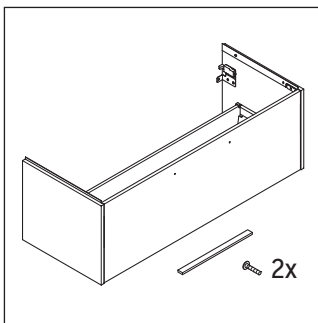

D-Code

DC 4669

Instruções de montagem

A mm	B mm	W mm	X mm
1184	966	58	792

D-Code # 240012

Indicações de uso

O mobiliário de casa de banho está em conformidade com as normas e directivas em vigor no momento do fornecimento e é projetado para uso em casas de banho. A umectação directa com água, por exemplo durante o banho, deve ser evitada.