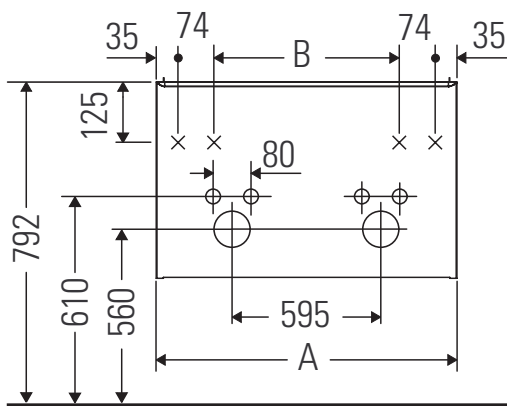

D-Code

DC 4669

Instruções de montagem

A mm	B mm	W mm	X mm
1184	966	58	792

D-Code # 240012

Indicações de uso

O mobiliário de casa de banho está em conformidade com as normas e directivas em vigor no momento do fornecimento e é projetado para uso em casas de banho. A umectação directa com água, por exemplo durante o banho, deve ser evitada.