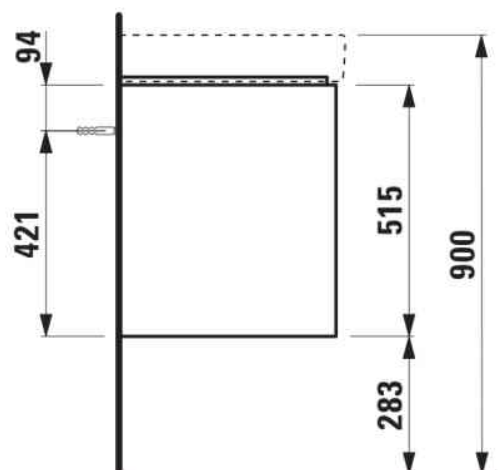

BASE 2.0

Wastafelonderbouwkast voor PRO S, 850mm, 2 lades

AFMETINGEN

Lengte	820 mm
Breedte	445 mm
Hoogte	515 mm

KLEUR EN AFWERKING

■ 266 Traffic Grey

Afwerking van de voeten : Chroom

Deuren en lades combinatie : 2 lades

Materiaal : MDF

Maximale hoogte poten : 283

Netto gewicht / kg : 29

Organiseren vakken : 1

Positie wastafel : Centraal

Structuur meubelen : Lades

Systeem voor sluiten en openen : Softclose lades

Type installatie : Wandhangend

Verstelbare poten

TECHNISCHE TEKENINGEN

TE COMBINEREN MET

Wastafel

H813965...1041

BASE 2.0