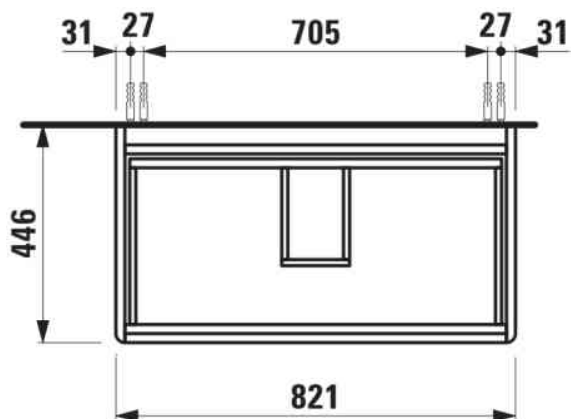

BASE 2.0

Wastafelonderbouwkast voor PRO S, 850mm, 2 lades

AFMETINGEN

Lengte	820 mm
Breedte	445 mm
Hoogte	515 mm

KLEUR EN AFWERKING

■ 266 Traffic Grey

Afwerking van de voeten : Chroom

Deuren en lades combinatie : 2 lades

Materiaal : MDF

Maximale hoogte poten : 283

Netto gewicht / kg : 29

Organiseren vakken : 1

Positie wastafel : Centraal

Structuur meubelen : Lades

Systeem voor sluiten en openen : Softclose lades

Type installatie : Wandhangend

Verstelbare poten

TECHNISCHE TEKENINGEN

TE COMBINEREN MET

Wastafel

H813965...1041

BASE 2.0