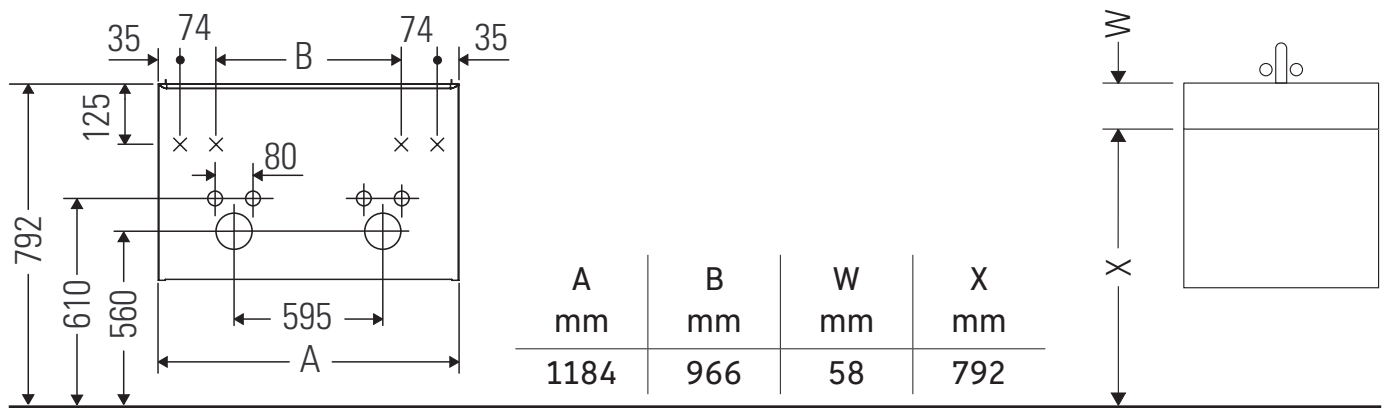

D-Code

DC 4669

Navodila za montažo

D-Code # 240012

Napotki za uporabo

Serija kopalniškega pohištva izpolnjuje standarde in smernice, veljavne v času dobave, in je zasnovana za uporabo v kopalnicah. Izogibajte se direktnemu škropljenju z vodo, npr. med prhanjem.