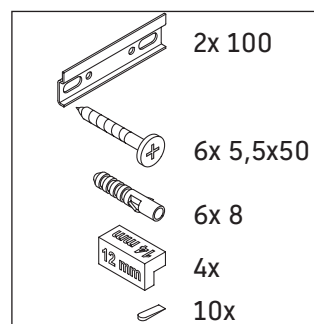

D-Code

DC 4669

Navodila za montažo

D-Code # 240012

Napotki za uporabo

Serija kopalniškega pohištva izpolnjuje standarde in smernice, veljavne v času dobave, in je zasnovana za uporabo v kopalnicah. Izogibajte se direktnemu škropljenju z vodo, npr. med prhanjem.