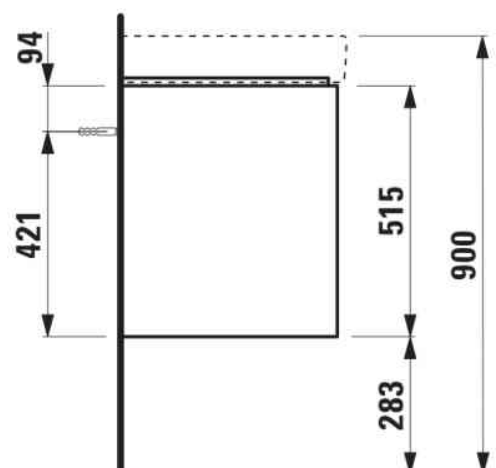

BASE 2.0

Meuble sous-vasque pour PRO S, 850mm, 2 tiroirs

DIMENSIONS

Longueur	820 mm
Largeur	445 mm
Hauteur	515 mm

COULEUR ET FINITION

■ 266 Gris traffic

Boîtes de rangement : 1

Combinaison des portes et des tiroirs : 2

Tiroirs

Finition des pieds : Chromé

Hauteur maximale des pieds (mm) : 283

Matériau : MDF

Pieds ajustables

Poids net / kg : 29

Position du lavabo : Central

Structure du meuble : Tiroirs

Système d'ouverture et de fermeture : Tiroirs avec fermeture amortie

Type d'installation : Suspendu

DESSINS TECHNIQUES

COMPATIBLE AVEC

Lavabo mural ou à poser
sur meuble

H813965...1041

BASE 2.0