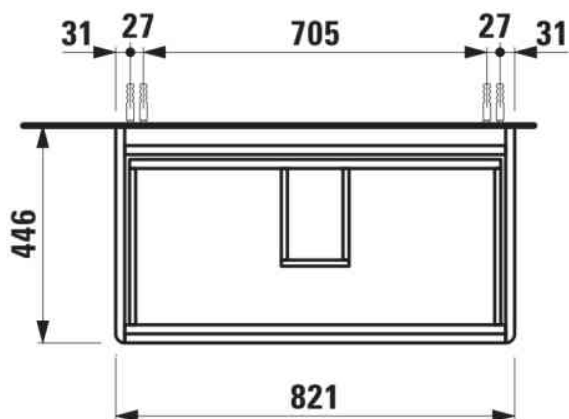

BASE 2.0

Meuble sous-vasque pour PRO S, 850mm, 2 tiroirs

DIMENSIONS

Longueur	820 mm
Largeur	445 mm
Hauteur	515 mm

COULEUR ET FINITION

■ 266 Gris traffic

Boîtes de rangement : 1

Combinaison des portes et des tiroirs : 2

Tiroirs

Finition des pieds : Chromé

Hauteur maximale des pieds (mm) : 283

Matériau : MDF

Pieds ajustables

Poids net / kg : 29

Position du lavabo : Central

Structure du meuble : Tiroirs

Système d'ouverture et de fermeture : Tiroirs avec fermeture amortie

Type d'installation : Suspendu

DESSINS TECHNIQUES

COMPATIBLE AVEC

Lavabo mural ou à poser
sur meuble

H813965...1041

BASE 2.0