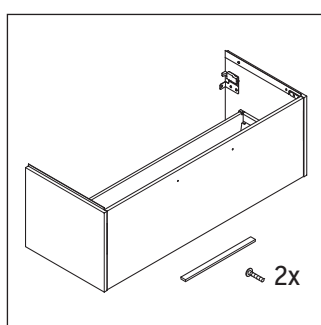

D-Code

DC 4669

Návod na montáž

D-Code # 240012

Návod k použitiu

Rad kúpeľňového nábytku spĺňa v okamihu expedície požiadavky príslušných noriem a smerníc a je navrhnutý pre použitie v kúpeľniach. Treba sa vyhýbať priamemu kontaktu s vodou napr. pri sprchovaní.