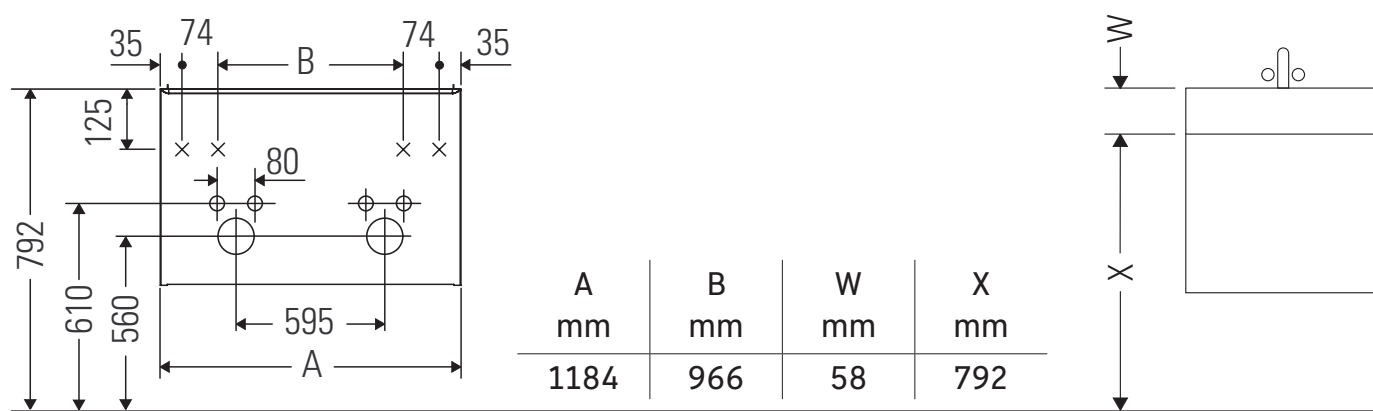

D-Code

DC 4669

Návod na montáž

D-Code # 240012

Návod k použitiu

Rad kúpeľňového nábytku spĺňa v okamihu expedície požiadavky príslušných noriem a smerníc a je navrhnutý pre použitie v kúpeľniach. Treba sa vyhýbať priamemu kontaktu s vodou napr. pri sprchovaní.