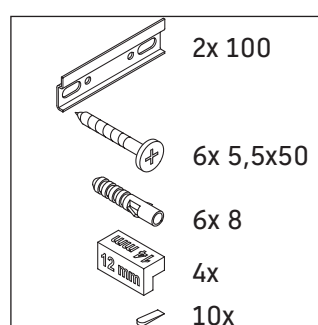

D-Code

DC 4669

Návod na montáž

D-Code # 240012

Návod k použitiu

Rad kúpeľňového nábytku spĺňa v okamihu expedície požiadavky príslušných noriem a smerníc a je navrhnutý pre použitie v kúpeľniach. Treba sa vyhýbať priamemu kontaktu s vodou napr. pri sprchovaní.