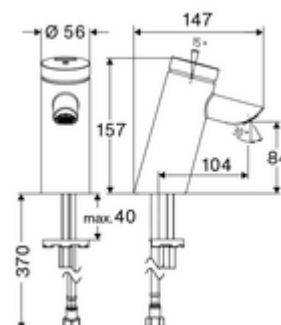

- Zelfsluitende eengatskraan
 - Zelfsluitende cartouche SC II
 - Straalregelaar
- Flexibele aansluitslang Clean-Fix S G 3/8 V x 410 mm, met geïntegreerde terugslagklep (RV, EN 1717: EB) en voorfilter
- Bevestigingsmateriaal voor montage wastafel

Technische gegevens

- Looptijd: 2 - 15 s instelbaar (7 s Fabrieksinstelling)
- Debiet: max. 5 l/min drukonafhankelijk
- Werkdruk: 1,0 - 5,0 bar
- Max. rustdruk: 8 bar
- Max. werkingstemperatuur: 70 °C (80 °C voor thermische desinfectie)
- Werkstof: Behuizing Messing conform de Duitse drinkwaterverordening
- Oppervlak: Chroom
- Aansluiting: G 3/8 V
- Certificaten: P-IX 19436/IO, DIN-DVGW, WRAS
- Geluidsklasse: I
- Debietsklasse: O

Leveringsgegevens

- Gewicht: 1,64 kg/Stuks
- Verpakkingseenheid: 1

Aanbevolen gerelateerde artikelen

Haakse-kraan met regelfunctie COMFORT met filter

Artikelnr.: 05 430 06 99

Artikelnr.: 78 233 00 99