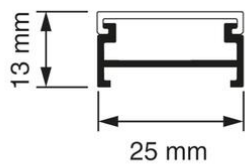

## K25/P25 Kokers

**K25 Koker + deksel 2 meter wit (RAL 9010)**

- Montage middels muurclips BC25 (art. nr. AT5600).
- Stapelbaar.
- Inwendige afmetingen: 23 x 8 mm

<b>Artikelnr.:</b>	<b>AT9067</b>
EAN:	8712259011899
Kleur	-
Verpakkingshoeveelheid	5 lgt. x 2 m
Beschermingsgraad (IP)	-
Materiaal	Kunststof
Hoogte	13 mm
Breedte	25 mm
Lengte	2000 mm
Halogeenvrij	Nee
Nuttige doorsnede	154 mm <sup>2</sup>
Bevestigingswijze	Klikbevestiging
RAL-nummer	9010
Kwaliteitsklasse	Polyvinylchloride (PVC)
Oppervlaktebescherming	Geen (onbehandeld)
Transparant	Nee
Antibacteriële behandeling	Nee
Slagvastheid	-
Uitvoering deksel	Los
Geschikt voor functiebehoud	Ja
Aantal vaste scheidingswanden	
Aantal insteekbare scheidingswanden	
Met kabelbevestigingsklem	Ja
Met beschermfolie	Nee
Met gootkoppelstuk	Ja
Leverbaar op rol	Nee
Uitbreekpoorten	Nee

Z25 en F25 zijn dé opbouwsystemen voor montagevriendelijke databekabeling. Door de slimme hulpstukken is de volledige inhoud van de kokers te gebruiken voor datakabels tot wel Ø 10 mm. Een minimale buigradius van 25 mm is met alle hulpstukken verzekerd. Dankzij klikkers en richtplaatjes monteert u het systeem snel en gemakkelijk. F25 is door het speciale deksel uitermate geschikt voor openbare ruimtes zoals in Fiber to the Home projecten in hoogbouw en trappenhuisen. Doordat het deksel moeilijk te demonteren is, wordt openen door onbevoegden tegengegaan en de kans op storingen in telefoon-, interneten televisieverkeer verkleind.