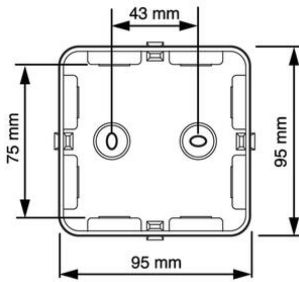

Cable-mate® kabeldozen voor waterdichte installatie

AK1-M20 IP65, zwart

- Metrische invoer M20.
- Voorzien van vaste afdichting en afdichtdoppen.
- Symmetrische doos.
- Deksel in alle standen te plaatsen.

**NIEUW**

Artikelnr.:	AT2281.01
EAN:	8712259592473
Halogeenvrij	Ja
Kleur	Zwart
Verpakkingshoeveelheid	20 x 5 st.
Beschermklasse	IP65
Toegekende isolatiespanning Ui	690 V
Montagewijze	Universeel
Beschermingsgraad (IP)	IP65
Materiaal	Kunststof
Breedte	95 mm
Lengte	95 mm
Diameter	
Uitvoering	Aansluitkast
Oppervlaktebescherming	Geen (onbehandeld)
Explosiegeteste uitvoering	Nee
Voor explosieveilige (Ex) zone gas	Zonder
Voor Ex-zone met stof	Zonder
Insteltemperatuur	-40 - 70 °C
Diepte	45 mm
Uitvoering deksel, paneel	Blinddeksel
Beschermingsgraad (NEMA)	-
Functiebehoud	Zonder
Uitrusting met	Zonder
Vorm	Vierkant (kwadratisch)
Weersbestendig	Ja
Aansluitbaar	Nee
Aantal invoeren	8
Voor buisdiameter	-
Max. aderdoorsnede	6 mm ²
Ondergrondse montage	Nee
Montage onder water	Nee
Achterinvoer	Nee
Type behuizingsdoorvoer	Schroefdraad en uitbreekpoort
Transparant deksel	Nee
Dekselbevestiging	Inklikkend (snap)
Gietbaar, kan gegoten worden	Ja
Giethars meegeleverd	Nee
Verzegelbaar	Nee
Met afscherming	Nee
Verzending	100