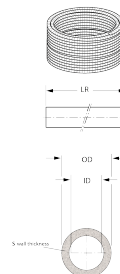

100-MB: Mantel Blauw voor Ø14x2, Ø16x2, Ø18x2 100m

Commerciële informatie

De mantelbuis is vervaardigd van polyethyleen en geeft extra bescherming aan de meerlagenbuizen tijdens de uitvoering van de bouwwerkzaamheden. Deze mantel is beschikbaar in verschillende kleuren.

Dimensies basiseenheid

Hoogte	25 mm
Lengte	1.000 mm
Breedte	25 mm
Netto gewicht	0,058 kg

Certificaten

KOMO

Toepassingen

Drinkwater, Verwarming, Koeling, Perslucht, Sanitair

Oplossingen

Gebouwinstallaties, Industrie, Infra

Technische kenmerken

Materiaal	Polyethyleen (PE)	Geschikt voor buisdiameter	14 18 Millimeter
Model	Gesloten	Uitwendige buisdiameter	25 Millimeter
Type vergrendeling	Overig	Inwendige binnendiameter	20 Millimeter
Kleur	Blauw	Min. buigradius	70 Millimeter
Kleur op band/streep	Geen	Lengte	100 Meter
Met thermische isolatie	✘	Dikte thermische isolatie	0 Millimeter
Type goedkeuring volgens BBR / EKS	✘	Buitendiameter isolatie	0 Millimeter
		Lambda waarde	0 Watt per meter Kelvin