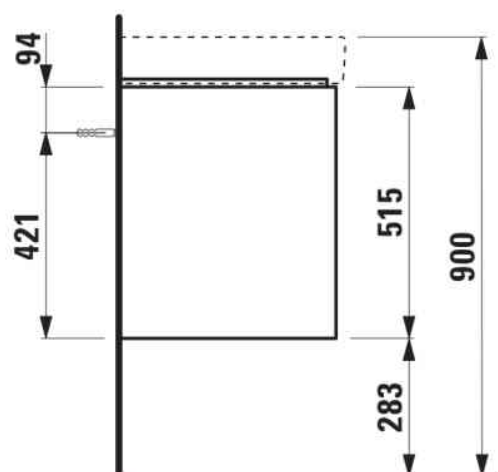

BASE 2.0

Wastafelonderbouwkast voor PRO S, 850mm, 2 lades

AFMETINGEN

Lengte	820 mm
Breedte	445 mm
Hoogte	515 mm

KLEUR EN AFWERKING

 261	Glanzend wit
--	--------------

Afwerking van de voeten : Chroom

Deuren en laden combinatie : 2 lades

Materiaal : MDF

Maximale hoogte poten : 283

Netto gewicht / kg : 29

Organiseren vakken : 1

Positie wastafel : Centraal

Structuur meubelen : Lades

Systeem voor sluiten en openen : Softclose lades

Type installatie : Wandhangend

Verstelbare poten

TECHNISCHE TEKENINGEN

TE COMBINEREN MET

Wastafel

H813965...1041

BASE 2.0