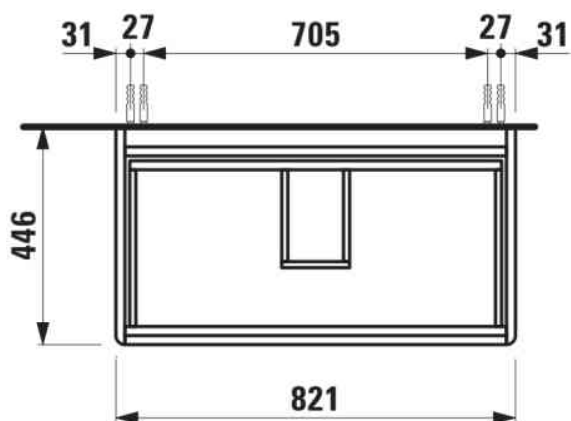

BASE 2.0

Wastafelonderbouwkast voor PRO S, 850mm, 2 lades

AFMETINGEN

Lengte	820 mm
Breedte	445 mm
Hoogte	515 mm

KLEUR EN AFWERKING

 261	Glanzend wit
--	--------------

Afwerking van de voeten : Chroom

Deuren en laden combinatie : 2 lades

Materiaal : MDF

Maximale hoogte poten : 283

Netto gewicht / kg : 29

Organiseren vakken : 1

Positie wastafel : Centraal

Structuur meubelen : Lades

Systeem voor sluiten en openen : Softclose lades

Type installatie : Wandhangend

Verstelbare poten

TECHNISCHE TEKENINGEN

TE COMBINEREN MET

Wastafel

H813965...1041

BASE 2.0