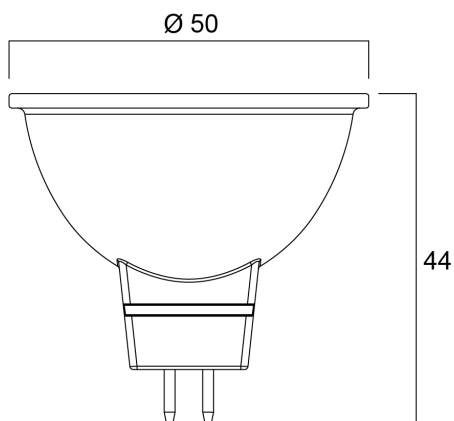

Technische gegevens

Afmetingen (mm)

Fotometrie

RefLED Superia Retro MR16 V3 621LM 830 36 SL

Artikelnummer 0031810

SYLVANIA

Algemene gegevens

Productnaam	RefLED Superia Retro MR16 V3 621LM 830 36 SL
Technologie	LED
Vermogen (nominaal) (W)	4.6
Ballonvorm	Reflector
Lampvoet	GU5.3
Ballonafwerking	Fresnellens
Type armatuur (open/gesloten)	Open
Algemene toepassing	Onderwijs, Horeca, Museums en galerieën, Residentieel & Consument, Winkel
ETIM klasse	EC001959
Garantie	5 jaar

Gegevens levensduur

Gemiddelde nominale levensduur - L70 B50	25000
--	-------

Fysieke gegevens

Kleur behuizing	Transparant
IP waarde	IP20
Hoogte (mm)	44
Nominale diameter product (mm)	50
Gewicht (kg)	0.041