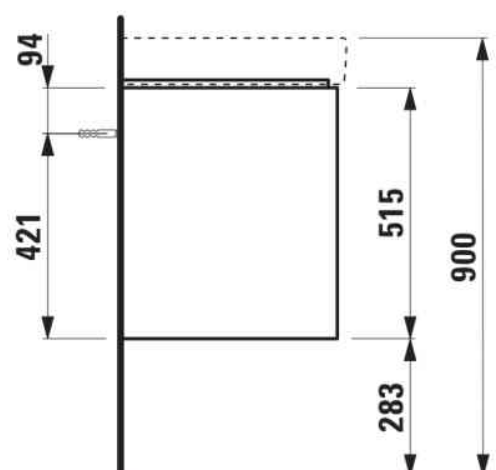

DESSINS TECHNIQUES