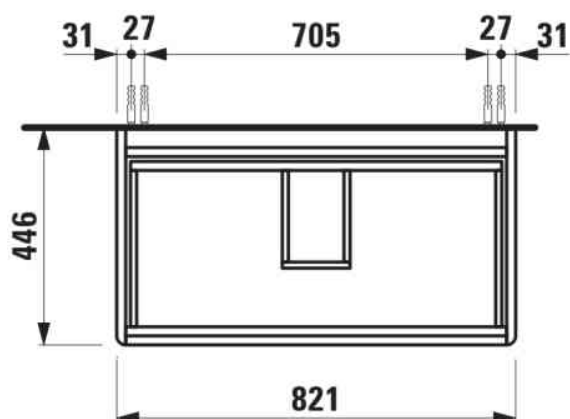

DESSINS TECHNIQUES