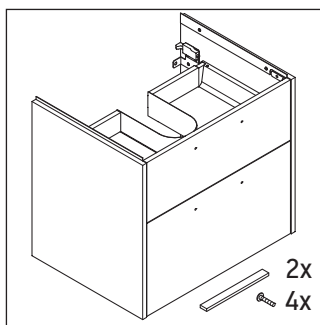

D-Code

DC 4670

Asennusohje

A mm	B mm	W mm	X mm
584	366	58	792

D-Code # 239960

Käyttöohjeet

Kylpyhuonekalustusarja vastaa toimitusajankohtana voimassa olevia standardeja ja direktiivejä ja on suunniteltu käytettäväksi kylpyhuoneissa. Suoraa kastelua vedellä esim. suihkun aikana tulee välttää.