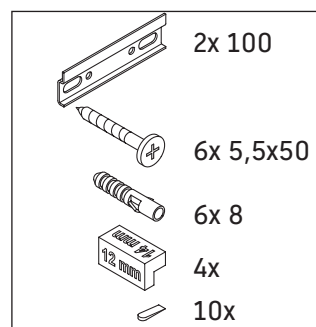

D-Code

DC 4670

Asennusohje

A mm	B mm	W mm	X mm
584	366	58	792

D-Code # 239960

Käyttöohjeet

Kylpyhuonekalustusarja vastaa toimitusajankohtana voimassa olevia standardeja ja direktiivejä ja on suunniteltu käytettäväksi kylpyhuoneissa. Suoraa kastelua vedellä esim. suihkun aikana tulee välttää.