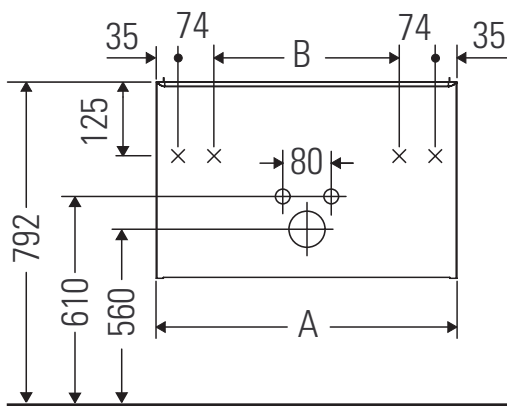

D-Code

DC 4670

Asennusohje

A mm	B mm	W mm	X mm
584	366	58	792

D-Code # 239960

Käyttöohjeet

Kylpyhuonekalustusarja vastaa toimitusajankohtana voimassa olevia standardeja ja direktiivejä ja on suunniteltu käytettäväksi kylpyhuoneissa. Suoraa kastelua vedellä esim. suihkun aikana tulee välttää.