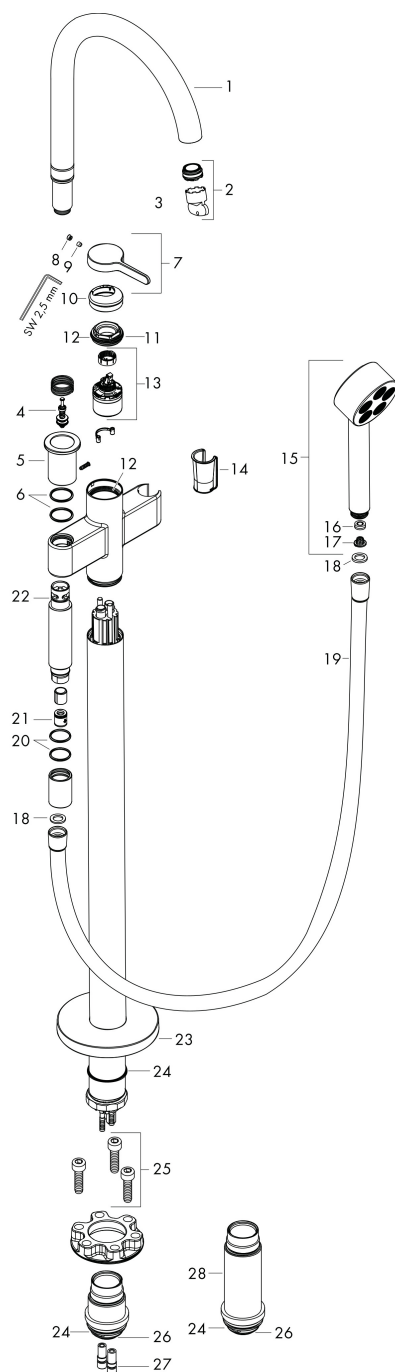

Merk AXOR
Artikelnaam **AXOR One** vrijstaande badmengkraan met handdouche
Art.nr. 48440340
Oppervlakte Brushed Black Chrome
Netto prijs 3.363,38 EUR

Explosietekening voor bouwjaar: >04/21

Merk	AXOR
Artikelnaam	AXOR One vrijstaande badmengkraan met handdouche
Art.nr.	48440340
Oppervlakte	Brushed Black Chrome
Netto prijs	3.363,38 EUR

Onderdelen voor bouwjaar: >04/21

Pos	Beschrijving	Art.nr.	Prijs
1	uitloop compl.	94017340	230,26
2	perlator M24x1 (30 l/min)	98998000	26,73
3	servicesleutel	95661000	4,99
4	omstelling	96297000	26,73
5	trekknop	94043340	230,26
6	O-ring 23x2	98398000	3,12
7	greep	94026340	81,12
8	inbusschroef M5x5	98446000	3,12
9	greepstop	94440610	3,12
10	rozet	94027340	31,82
11	moer	93995000	21,22
12	O-ring 35x1,5	92114000	4,99
13	kardoes compl.	93895000	42,22
14	gummi	92858000	4,99
15	Handdouche	48651340	205,46
16	doorstroombegrenzer (9 l/min)	95659000	8,01
17	zeef	92672000	4,99
18	dichting	98058000	3,12
19	doucheslang Isiflex'B 1,25 m	28272340	47,11
20	O-Ring 22x2	98185000	3,12
21	terugslagklepset DW 15	94074000	13,21
22	O-ring 18x2,2	98401000	3,12
23	rozet	94038340	122,30
24	O-ring 44x2,5	98162000	3,12
25	cilinderkopschroef M10x35	97670000	13,21
26	O-ring 29x3	98371000	4,99
27	O-ring 7x2	98419000	3,12
28	verlengset 60 mm	93882000	236,70
a	Basisset	10452180	589,57