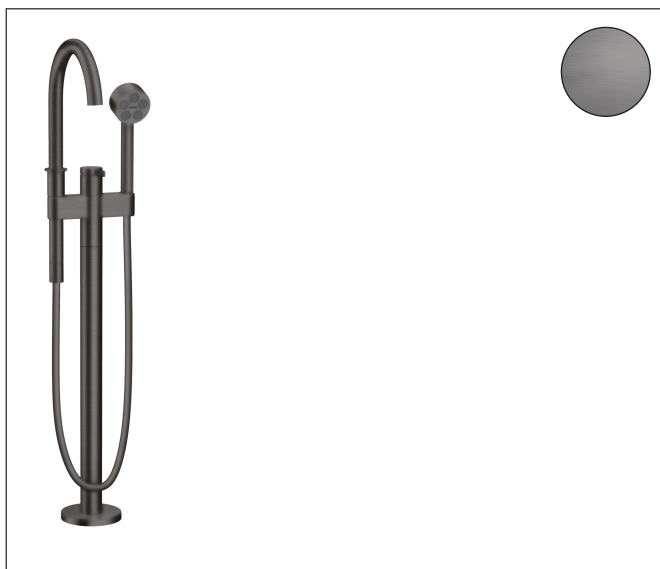

Merk	AXOR
Artikelnaam	<b>AXOR One</b> vrijstaande badmengkraan met handdouche
Art.nr.	48440340
Oppervlakte	Brushed Black Chrome
Netto prijs	3.363,38 EUR

## Product foto

## Kenmerken

- voorsprong uitloop 220 mm
- straalsoort mengkraan: normale straal
- straalsoort handdouche: PowderRain
- maximale doorstroomhoeveelheid bij 3 bar: 21,5 l/min
- keramisch kardoos
- temperatuurbegrenzing instelbaar
- omstelling met automatische reset
- aansluiting: inbouwdeel
- opbouwmontage