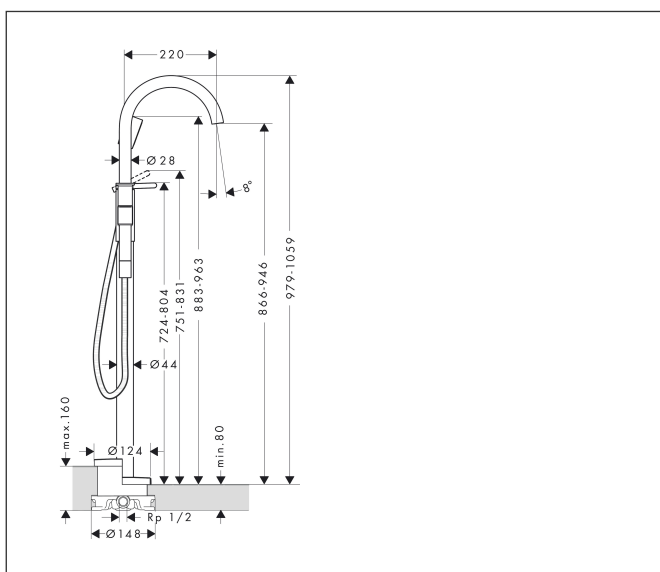

Merk	AXOR
Artikelnaam	<b>AXOR One</b> vrijstaande badmengkraan met handdouche
Art.nr.	48440340
Oppervlakte	Brushed Black Chrome
Netto prijs	3.363,38 EUR

## Kenmerken

- voorsprong uitloop 220 mm
- straalsoort mengkraan: normale straal
- straalsoort handdouche: PowderRain
- maximale doorstroomhoeveelheid bij 3 bar: 21,5 l/min
- keramisch kardoos
- temperatuurbegrenzing instelbaar
- omstelling met automatische reset
- aansluiting: inbouwdeel
- opbouwmontage

## Maat tekeningen