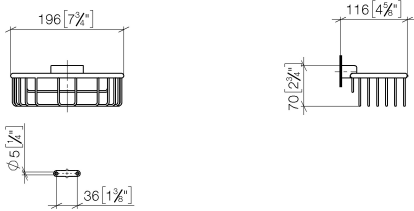

Duschkorb für Wandmontage - Chrom gebürstet

MEM

83 290 970

- Breite 200 mm
- Höhe 70 mm
- Ausladung 115 mm

Passt zu: MEM, CL.1, TARA, LISSÉ,
MADISON, VAIA, META, CYO

	Chrom gebürstet	83 290 970-93
	Chrom	83 290 970-00
	Platin gebürstet	83 290 970-06
	Platin	83 290 970-08
	Messing (23kt Gold)	83 290 970-09
	Dark Chrome	83 290 970-19
	Light Gold	83 290 970-26
	Light Gold gebürstet	83 290 970-27
	Messing gebürstet (23kt Gold)	83 290 970-28
	Schwarz matt	83 290 970-33
	Bronze gebürstet	83 290 970-42
	Champagne gebürstet (22kt Gold)	83 290 970-46
	Champagne (22kt Gold)	83 290 970-47
	Dark Platinum gebürstet	83 290 970-99

83 290 970

mm [inches]

83 290 970

Produktversion von 10/1/2023

Ersatzteile für die
anderen
Oberflächenvarianten
finden Sie hier:
Chrom

Duschkorb für Wandmontage - Chrom gebürstet

MEM

83 290 970

Ersatzteilstückliste

Produktversion von 10/1/2023

Nr.	Artikelnummer	Benennung	Verbaumenge	Lieferzeit
	05 30 31 025 00 90	Befestigung Schraube Halbrundkopf 4,5 x 60 mm -	9	2