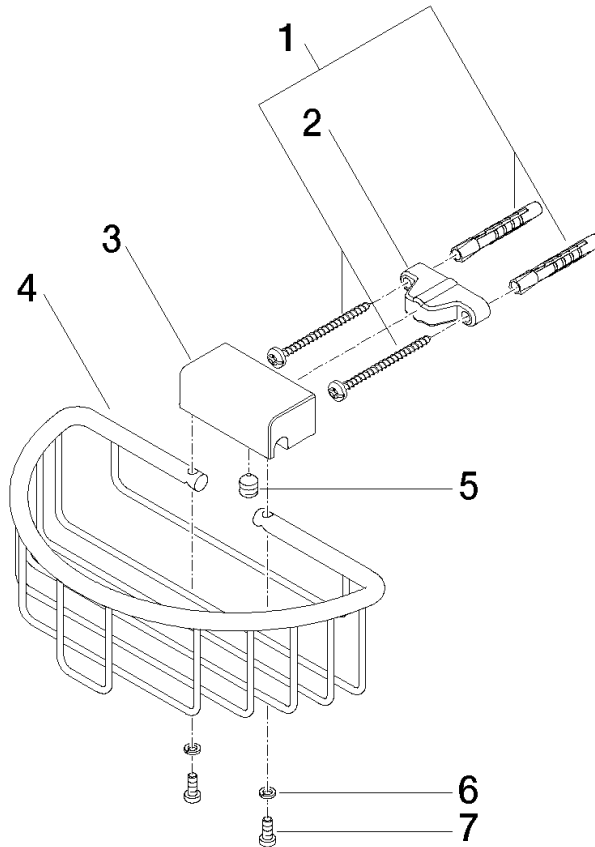

Duschkorb für Wandmontage - Chrom gebürstet

MEM

83 290 970

- Breite 200 mm
- Höhe 70 mm
- Ausladung 115 mm

Passt zu: MEM, CL.1, TARA, LISSÉ,
MADISON, VAIA, META, CYO

	Chrom gebürstet	83 290 970-93
	Chrom	83 290 970-00
	Platin gebürstet	83 290 970-06
	Platin	83 290 970-08
	Messing (23kt Gold)	83 290 970-09
	Dark Chrome	83 290 970-19
	Light Gold	83 290 970-26
	Light Gold gebürstet	83 290 970-27
	Messing gebürstet (23kt Gold)	83 290 970-28
	Schwarz matt	83 290 970-33
	Bronze gebürstet	83 290 970-42
	Champagne gebürstet (22kt Gold)	83 290 970-46
	Champagne (22kt Gold)	83 290 970-47
	Dark Platinum gebürstet	83 290 970-99

83 290 970

mm [inches]

83 290 970

Produktversion von 10/1/2023

Ersatzteile für die
anderen
Oberflächenvarianten
finden Sie hier:
Chrom

Duschkorb für Wandmontage - Chrom gebürstet

MEM

83 290 970

Ersatzteilstückliste

Produktversion von 10/1/2023

Nr.	Artikelnummer	Benennung	Verbaumenge	Lieferzeit
	05 30 31 025 00 90	Befestigung Schraube Halbrundkopf 4,5 x 60 mm -	9	2