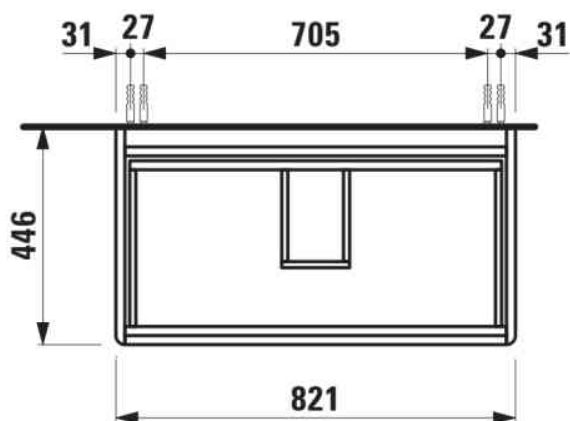

BASE 2.0

Wastafelonderbouwkast voor PRO S, 850mm, 2 lades

AFMETINGEN

Lengte	820 mm
Breedte	445 mm
Hoogte	515 mm

KLEUR EN AFWERKING

	260 Wit mat
---	-------------

Afwerking van de voeten : Chroom

Deuren en laden combinatie : 2 lades

Materiaal : MDF

Maximale hoogte poten : 283

Netto gewicht / kg : 29

Organiseren vakken : 1

Positie wastafel : Centraal

Structuur meubelen : Lades

Systeem voor sluiten en openen : Softclose lades

Type installatie : Wandhangend

Verstelbare poten

TECHNISCHE TEKENINGEN

TE COMBINEREN MET

Wastafel

H813965...1041

BASE 2.0