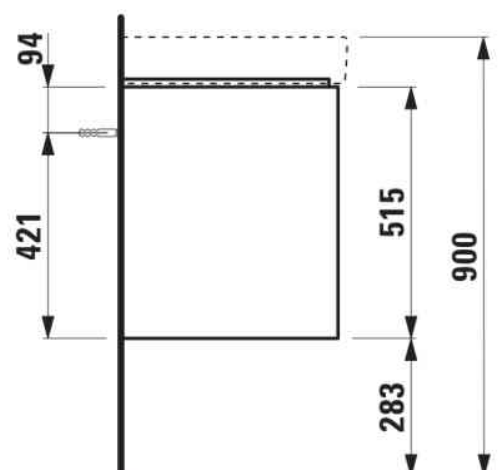

BASE 2.0

Wastafelonderbouwkast voor PRO S, 850mm, 2 lades

AFMETINGEN

Lengte	820 mm
Breedte	445 mm
Hoogte	515 mm

KLEUR EN AFWERKING

	260 Wit mat
---	-------------

Afwerking van de voeten : Chroom

Deuren en laden combinatie : 2 lades

Materiaal : MDF

Maximale hoogte poten : 283

Netto gewicht / kg : 29

Organiseren vakken : 1

Positie wastafel : Centraal

Structuur meubelen : Lades

Systeem voor sluiten en openen : Softclose lades

Type installatie : Wandhangend

Verstelbare poten

TECHNISCHE TEKENINGEN

TE COMBINEREN MET

Wastafel

H813965...1041

BASE 2.0