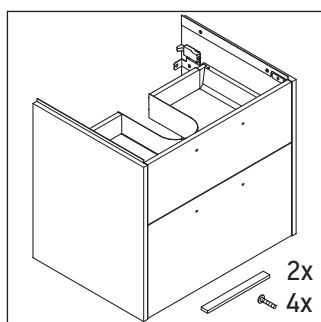

D-Code

DC 4670

Montavimo instrukcija

D-Code # 239960

Taikymo nuorodos

Baldų serija atitinka pateikimo metu galiojusių standartų ir direktyvų reikalavimus. Baldai suprojektuoti vonios kambariui. Stenkitės baldų tiesiogiai neapraškyti vandeniu, pvz., prausdamiesi duše.