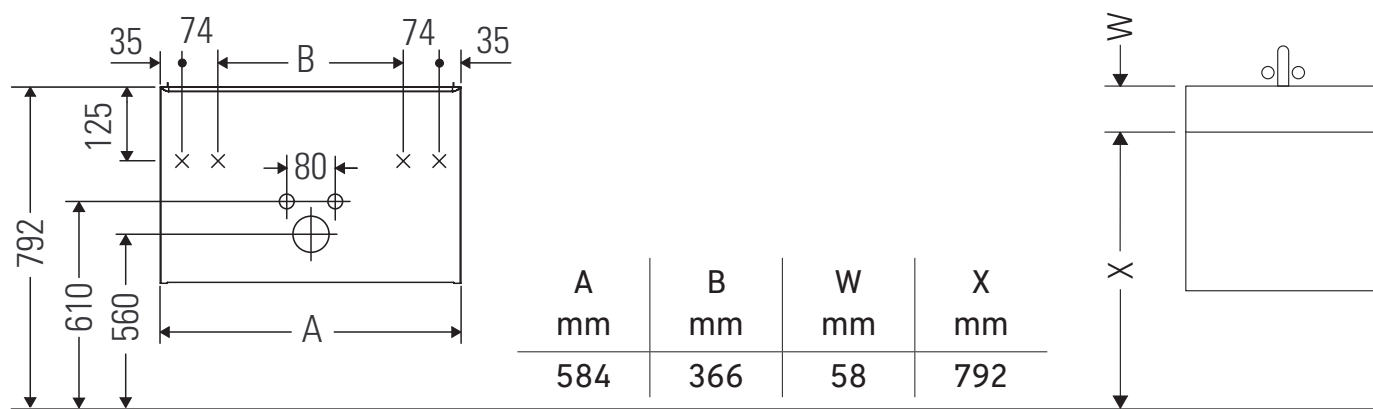

D-Code

DC 4670

Montavimo instrukcija

D-Code # 239960

Taikymo nuorodos

Baldų serija atitinka pateikimo metu galiojusių standartų ir direktyvų reikalavimus. Baldai suprojektuoti vonios kambariui. Stenkitės baldų tiesiogiai neapraškyti vandeniu, pvz., prausdamiesi duše.