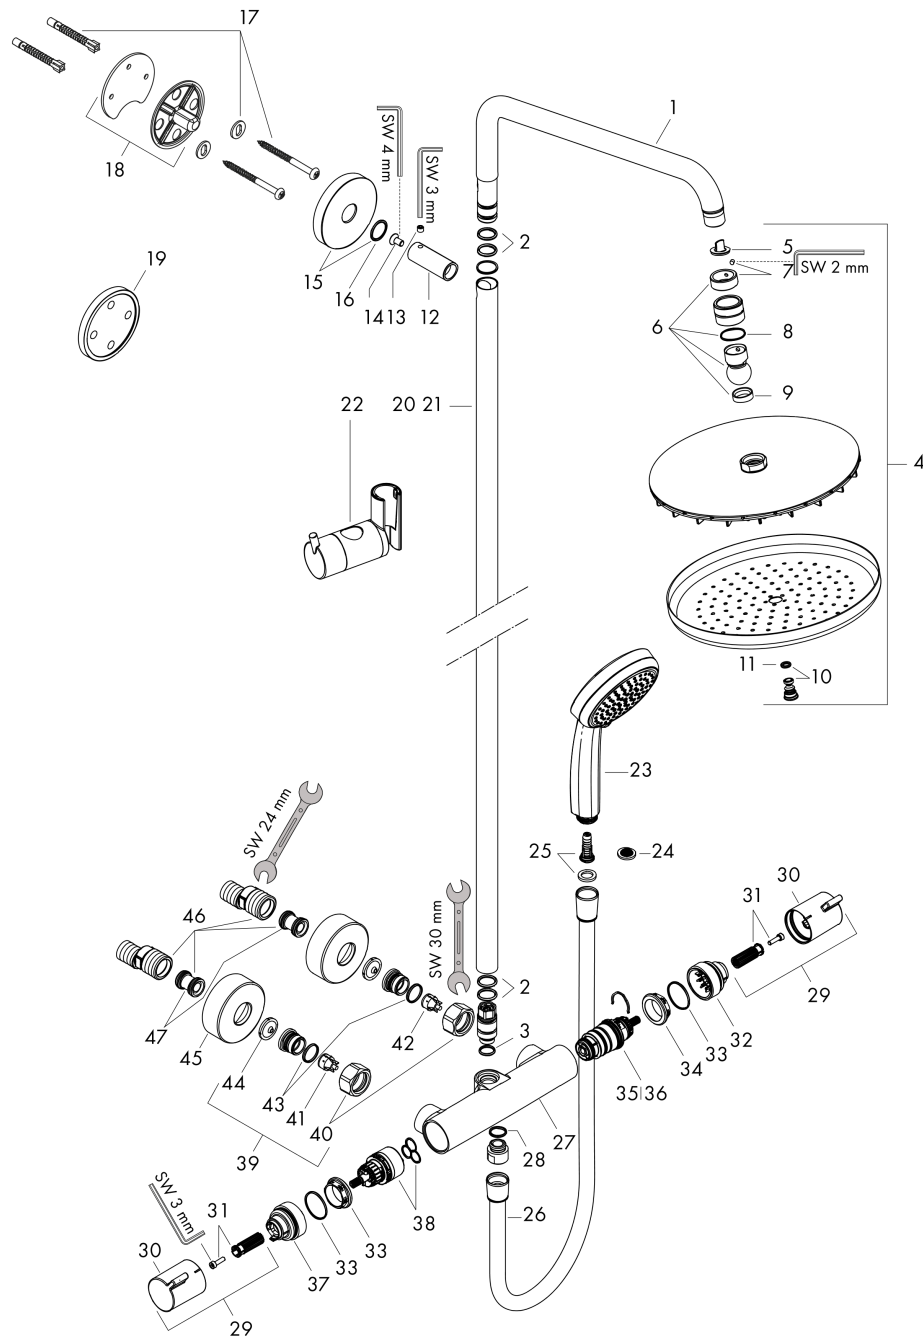

Croma
Showerpip 220 1jet met thermostaat
Oppervlak: **chrom** Artikelnummer: **27185000**

Explosietekening

Bouwjaar: >12/20

Croma
Showerpipen 220 1jet met thermostaat
Oppervlak: **chrom** Artikelnummer: **27185000**

Reserveonderdelenlijst

Bouwjaar: >12/20

Regel	Beschrijving	Artikelnummer	Prijs incl. BTW	VE
1	douche-arm	95985000	123,78 €	1
2	O-ring 15x2,5	98131000	2,90 €	1
3	O-ring 12x2,25	98382000	2,90 €	1
4	Hoofdouche	26464000	-	1
5	zeefdichting	96477000	2,90 €	1
6	kogelgewricht	98941000	35,82 €	1
7	borgring	98942000	17,91 €	1
8	stelring	97536000	4,96 €	1
9	dichting	97606000	4,96 €	1
10	AIR ventiel	95794000	27,95 €	1
11	O-ring 7x2	98419000	2,90 €	1
12	huls	92166000	35,82 €	1
13	inbusschroef M6x5	98447000	2,90 €	1
14	schroef	92137000	4,96 €	1
15	rozet Ø 60 mm	95692000	17,91 €	1
16	O-ring 20x2,5	92602000	4,96 €	1
17	bevestigingsmateriaal	96179000	11,13 €	1
18	muurflans	95688000	27,95 €	1
19	opvulschijf 7 mm	95239000	14,04 €	1
20	stijgbuis 1030 mm	95915000	123,78 €	1
21	stijgbuis 1400 mm	95983000	156,09 €	1
22	schuifstuk cpl.	97651000	85,55 €	1
23	Handdouche	28535000	-	1
24	zeefdichting	94246000	2,90 €	1
25	filter	97708000	4,96 €	1
26	doucheslang Isiflex'B 1,60 m	28276000	-	1
27	Thermostaat	92147000	519,82 €	1
28	O-ring 14x2	98129000	2,90 €	1
29	greep	95836000	27,95 €	1
30	drukknop	92848000	4,96 €	1
31	greepadapter m. schroef	95843000	8,11 €	1
32	aanslagring	95839000	17,91 €	1
33	O-ring 26x1,5	98390000	2,90 €	1
34	moer	98913000	17,91 €	1
35	temperatuur regeleenheid	98282000	99,58 €	1
36	regeleenheid voor verwisselde aansluitingen	92373000	247,57 €	1
37	aanslagring voor bovendee	95927000	27,95 €	1
38	bovendee met omstelling	98283000	70,30 €	1
39	koppelingenset	94285000	-	1
40	moeren set	96157000	27,95 €	1
41	terugslagklep (drukbestendig tot 2 MPa)	93136000	27,95 €	1