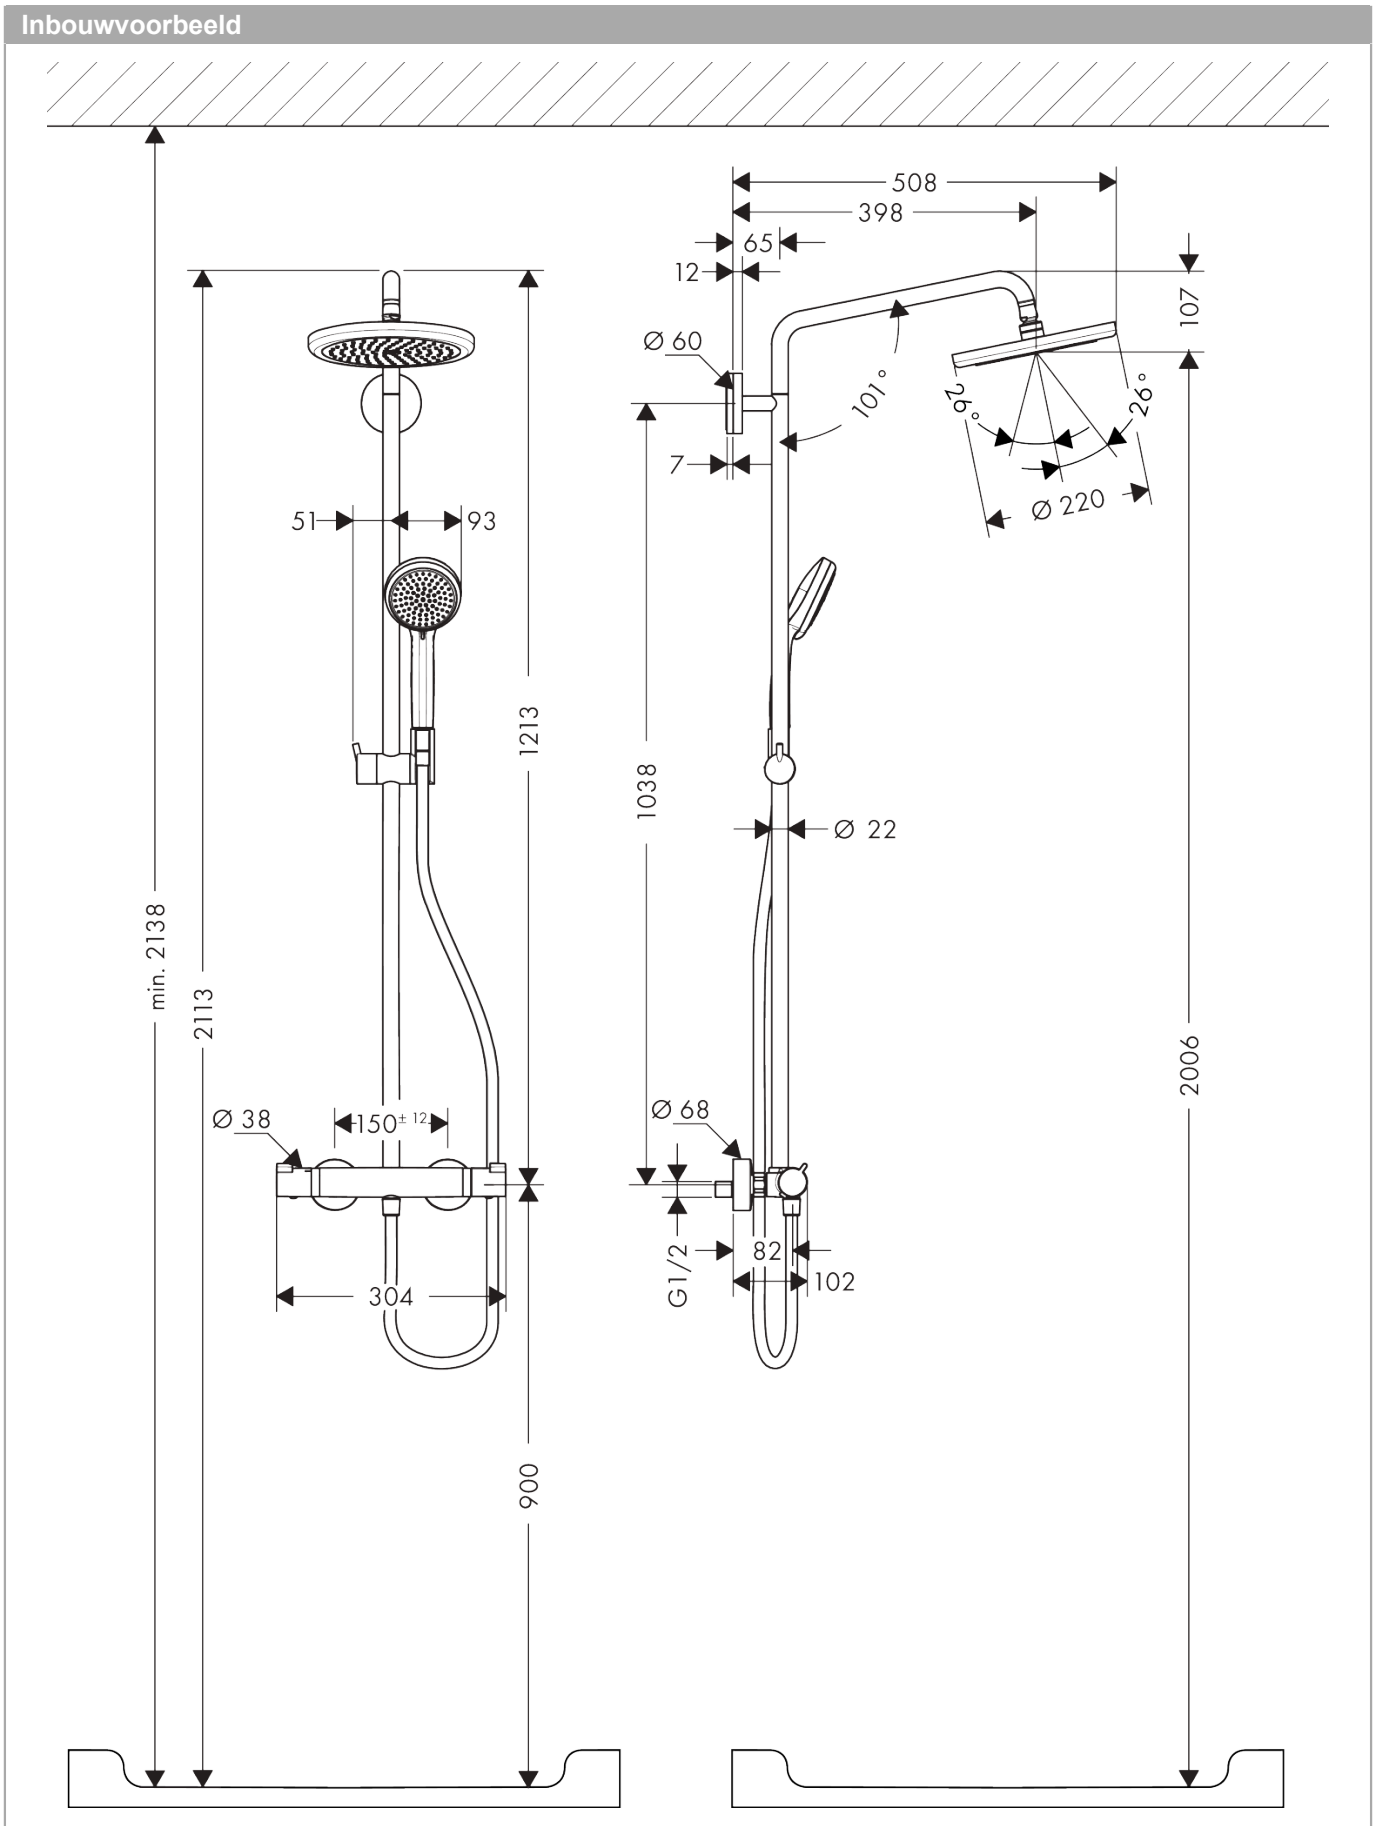

### Beschrijving

- bestaat uit: Hoofddouche, handdouche, douchethermostaat, doucheslang, schuifstuk, glijstang
- hoofddouche Croma 220
- afmeting hoofddouche: 220 mm
- straalsoort hoofddouche: RainAir volle zachte regenstraal
- straalsoort handdouche: Rain, massagestraal, krachtige shampoostraal, normale straal
- maximale doorstroomhoeveelheid voor Showerpipe bij 3 bar: 15 l/min
- minimale bedrijfsdruk: 1,2 bar
- maximale bedrijfsdruk: 10 bar
- kogelgewricht: hoek hoofddouche verstelbaar
- in hoogte verstelbare handdouchehouder
- lengte douchearm hoofddouche: 400 mm
- draaibare douchearm
- thermostaat Ecostat Comfort
- veiligheidsblokkering bij 40°C
- SafetyFunctie: maximale warmwatertemperatuur vooraf instelbaar
- functies bediend met draaigreep
- er kunnen niet twee functies tegelijk stromen
- hartafstand: 150 ± 12 mm
- hoogte van buis kan worden verkort
- intrinsiek veilig tegen terugstroming
- diameter glijstang: 22 mm
- 2 functies

### Technologie

**Croma**  
**Showerpipen 220 1jet met thermostaat**  
 Oppervlak: **chrom** Artikelnummer: **27185000**

**Productfoto**

**Maattekening**

**Doorstroombiagram**

**Croma**  
**Showerpipen 220 1jet met thermostaat**  
 Oppervlak: **chrom** Artikelnummer: **27185000**

Inbouwvoorbeeld

**Croma**  
**Showerpip 220 1jet met thermostaat**  
 Oppervlak: **chrom** Artikelnummer: **27185000**

**Explosietekening**

Bouwjaar: >12/20

**Croma**  
**Showerpipen 220 1jet met thermostaat**  
 Oppervlak: **chrom** Artikelnummer: **27185000**

**Croma**  
**Showerpipen 220 1jet met thermostaat**  
 Oppervlak: **chrom** Artikelnummer: **27185000**