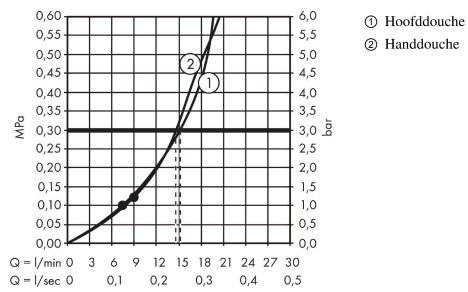

### Beschrijving

- bestaat uit: Hoofddouche, handdouche, douchethermostaat, doucheslang, schuifstuk, glijstang
- hoofddouche Croma 220
- afmeting hoofddouche: 220 mm
- straalsoort hoofddouche: RainAir volle zachte regenstraal
- straalsoort handdouche: Rain, massagestraal, krachtige shampoostraal, normale straal
- maximale doorstroomhoeveelheid voor Showerpipe bij 3 bar: 15 l/min
- minimale bedrijfsdruk: 1,2 bar
- maximale bedrijfsdruk: 10 bar
- kogelgewricht: hoek hoofddouche verstelbaar
- in hoogte verstelbare handdouchehouder
- lengte douchearm hoofddouche: 400 mm
- draaibare douchearm
- thermostaat Ecostat Comfort
- veiligheidsblokkering bij 40°C
- SafetyFunctie: maximale warmwatertemperatuur vooraf instelbaar
- functies bediend met draaigreep
- er kunnen niet twee functies tegelijk stromen
- hartafstand: 150 ± 12 mm
- hoogte van buis kan worden verkort
- intrinsiek veilig tegen terugstroming
- diameter glijstang: 22 mm
- 2 functies

### Technologie

**Croma**  
**Showerpipen 220 1jet met thermostaat**  
 Oppervlak: **chrom** Artikelnummer: **27185000**

**Productfoto**

**Maattekening**

**Doorstroombiagram**

**Croma**  
**Showerpipen 220 1jet met thermostaat**  
 Oppervlak: **chrom** Artikelnummer: **27185000**