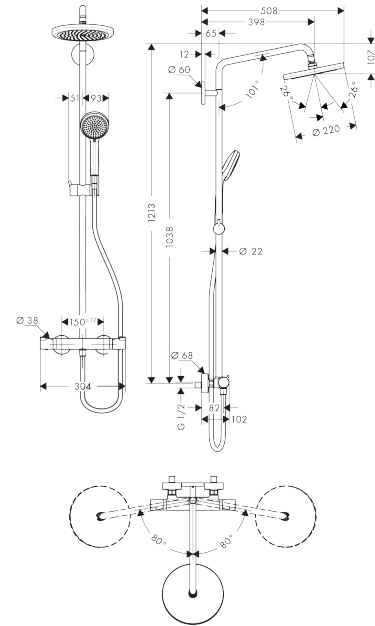

### Beschrijving

- bestaat uit: Hoofddouche, handdouche, douchethermostaat, doucheslang, schuifstuk, glijstang
- hoofddouche Croma 220
- afmeting hoofddouche: 220 mm
- straalsoort hoofddouche: RainAir volle zachte regenstraal
- straalsoort handdouche: Rain, massagestraal, krachtige shampoostraal, normale straal
- maximale doorstroomhoeveelheid voor Showerpipe bij 3 bar: 15 l/min
- minimale bedrijfsdruk: 1,2 bar
- maximale bedrijfsdruk: 10 bar
- kogelgewricht: hoek hoofddouche verstelbaar
- in hoogte verstelbare handdouchehouder
- lengte douchearm hoofddouche: 400 mm
- draaibare douchearm
- thermostaat Ecostat Comfort
- veiligheidsblokkering bij 40°C
- SafetyFunctie: maximale warmwatertemperatuur vooraf instelbaar
- functies bediend met draaigreep
- er kunnen niet twee functies tegelijk stromen
- hartafstand: 150 ± 12 mm
- hoogte van buis kan worden verkort
- intrinsiek veilig tegen terugstroming
- diameter glijstang: 22 mm
- 2 functies

### Technologie

**Croma**  
**Showerpipen 220 1jet met thermostaat**  
 Oppervlak: **chrom** Artikelnummer: **27185000**

**Productfoto**

**Maattekening**

**Doorstroombiagram**

**Croma**  
**Showerpipen 220 1jet met thermostaat**  
 Oppervlak: **chrom** Artikelnummer: **27185000**