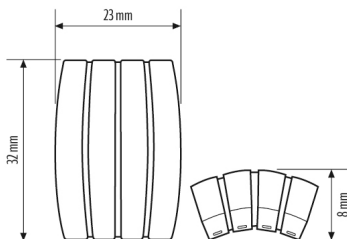

### Technische gegevens

#### BEHUIZING

Afmetingen	Lengte 23 mm x Breedte 8 mm x Hoogte 32 mm
Gewicht	2 g
Materiaal	UV-gestabiliseerd polycarbonaat
Kleur	wit, overeenkomstig RAL 9010

### Maattekening