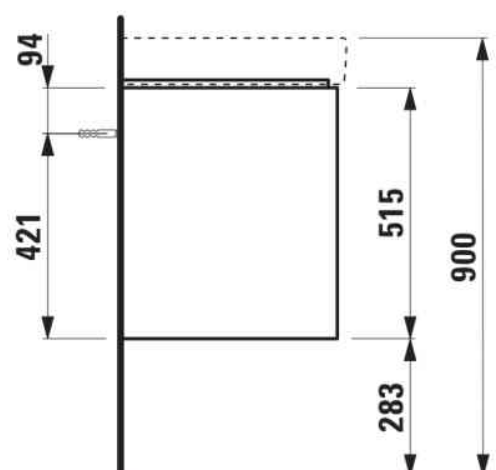

#### DIMENSIONS

Longueur	820 mm
Largeur	445 mm
Hauteur	515 mm

Pieds ajustables

Poids net / kg : 29

Position du lavabo : Central

Structure du meuble : Tiroirs

Système d'ouverture et de fermeture : Tiroirs avec fermeture amortie

Type d'installation : Suspendu

#### DESSINS TECHNIQUES

COMPATIBLE AVEC

Lavabo mural ou à poser  
sur meuble

**H813965...1041**

BASE 2.0