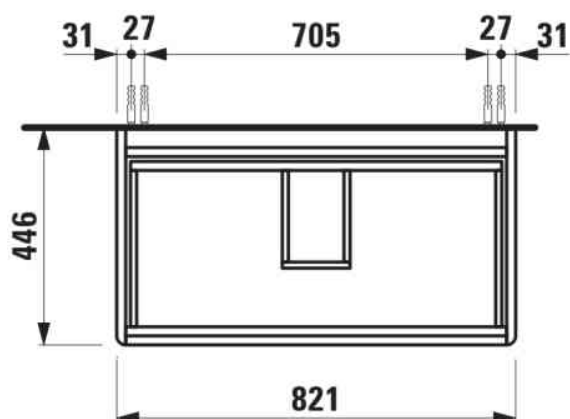

#### DIMENSIONS

Longueur	820 mm
Largeur	445 mm
Hauteur	515 mm

Pieds ajustables

Poids net / kg : 29

Position du lavabo : Central

Structure du meuble : Tiroirs

Système d'ouverture et de fermeture : Tiroirs avec fermeture amortie

Type d'installation : Suspendu

#### DESSINS TECHNIQUES

COMPATIBLE AVEC

Lavabo mural ou à poser  
sur meuble

**H813965...1041**

BASE 2.0