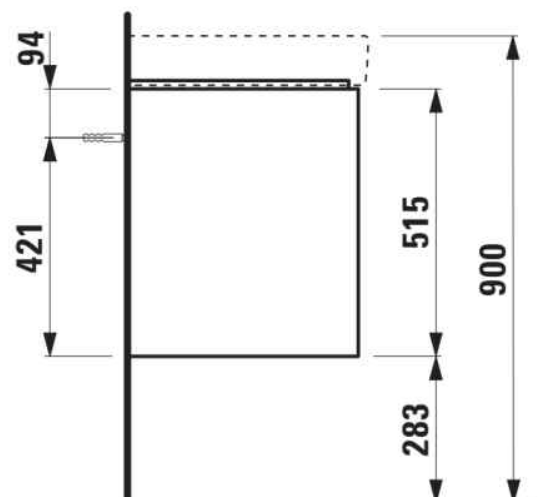

BASE 2.0

Wastafelonderbouwkast voor PRO S, 700mm, 2 lades

AFMETINGEN

Lengte	670 mm
Breedte	445 mm
Hoogte	515 mm

KLEUR EN AFWERKING

267 Wild oak

Afwerking van de voeten : Chroom

Deuren en lades combinatie : 2 lades

Materiaal : MDF

Maximale hoogte poten : 283

Netto gewicht / kg : 25,5

Organiseren vakken : 1

Positie wastafel : Centraal

Structuur meubelen : Lades

Systeem voor sluiten en openen : Softclose lades

Type installatie : Wandhangend

Verstelbare poten

TECHNISCHE TEKENINGEN

TE COMBINEREN MET

Wastafel

H810967...1041

BASE 2.0