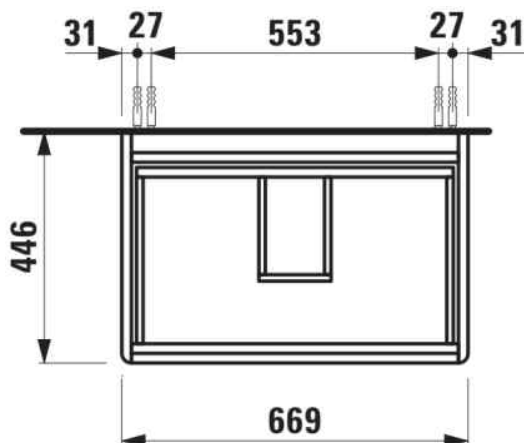

BASE 2.0

Wastafelonderbouwkast voor PRO S, 700mm, 2 lades

AFMETINGEN

Lengte	670 mm
Breedte	445 mm
Hoogte	515 mm

KLEUR EN AFWERKING

267 Wild oak

Afwerking van de voeten : Chroom

Deuren en lades combinatie : 2 lades

Materiaal : MDF

Maximale hoogte poten : 283

Netto gewicht / kg : 25,5

Organiseren vakken : 1

Positie wastafel : Centraal

Structuur meubelen : Lades

Systeem voor sluiten en openen : Softclose lades

Type installatie : Wandhangend

Verstelbare poten

TECHNISCHE TEKENINGEN

TE COMBINEREN MET

Wastafel

H810967...1041

BASE 2.0