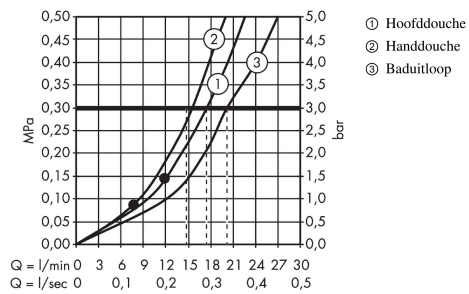

Doorstroombiagram