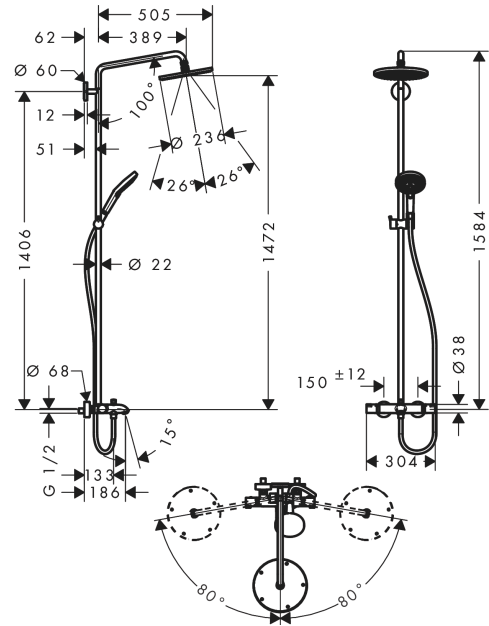

Maattekening