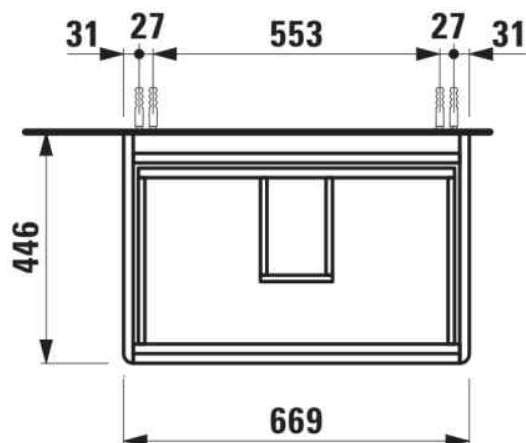

BASE 2.0

Meuble sous-vasque pour PRO S, 700mm, 2 tiroirs

DIMENSIONS

Longueur	670 mm
Largeur	445 mm
Hauteur	515 mm

COULEUR ET FINITION

 267	Chêne sauvage
---	---------------

Boîtes de rangement : 1

Combinaison des portes et des tiroirs : 2

Tiroirs

Finition des pieds : Chromé

Hauteur maximale des pieds (mm) : 283

Matériau : MDF

Pieds ajustables

Poids net / kg : 25,5

Position du lavabo : Central

Structure du meuble : Tiroirs

Système d'ouverture et de fermeture : Tiroirs avec fermeture amortie

Type d'installation : Suspendu

DESSINS TECHNIQUES

COMPATIBLE AVEC

Lavabo mural ou à poser
sur meuble

H810967...1041

BASE 2.0