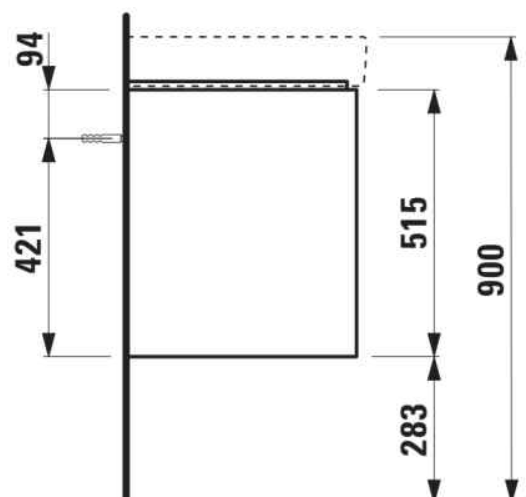

BASE 2.0

Meuble sous-vasque pour PRO S, 700mm, 2 tiroirs

DIMENSIONS

Longueur	670 mm
Largeur	445 mm
Hauteur	515 mm

COULEUR ET FINITION

 267	Chêne sauvage
---	---------------

Boîtes de rangement : 1

Combinaison des portes et des tiroirs : 2

Tiroirs

Finition des pieds : Chromé

Hauteur maximale des pieds (mm) : 283

Matériau : MDF

Pieds ajustables

Poids net / kg : 25,5

Position du lavabo : Central

Structure du meuble : Tiroirs

Système d'ouverture et de fermeture : Tiroirs avec fermeture amortie

Type d'installation : Suspendu

DESSINS TECHNIQUES

COMPATIBLE AVEC

Lavabo mural ou à poser
sur meuble

H810967...1041

BASE 2.0