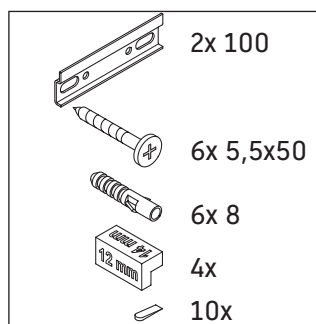

D-Code

DC 4670

Navodila za montažo

D-Code # 239960

Napotki za uporabo

Serija kopalniškega pohištva izpolnjuje standarde in smernice, veljavne v času dobave, in je zasnovana za uporabo v kopalnicah. Izogibajte se direktnemu škropljenju z vodo, npr. med prhanjem.