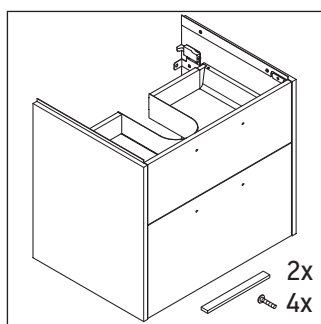

D-Code

DC 4670

Navodila za montažo

D-Code # 239960

Napotki za uporabo

Serija kopalniškega pohištva izpolnjuje standarde in smernice, veljavne v času dobave, in je zasnovana za uporabo v kopalnicah. Izogibajte se direktnemu škropljenju z vodo, npr. med prhanjem.