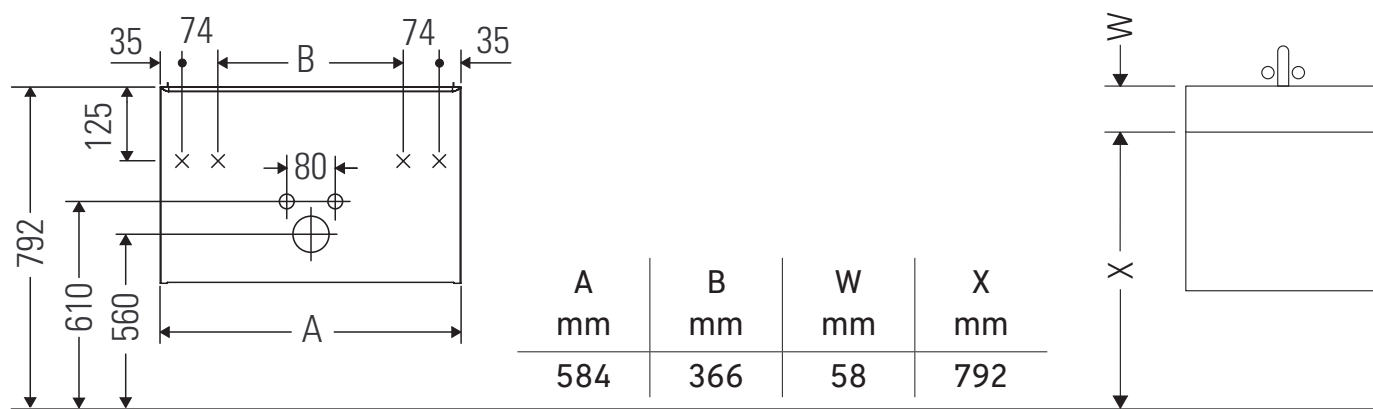

D-Code

DC 4670

Navodila za montažo

D-Code # 239960

Napotki za uporabo

Serija kopalniškega pohištva izpolnjuje standarde in smernice, veljavne v času dobave, in je zasnovana za uporabo v kopalnicah. Izogibajte se direktnemu škropljenju z vodo, npr. med prhanjem.