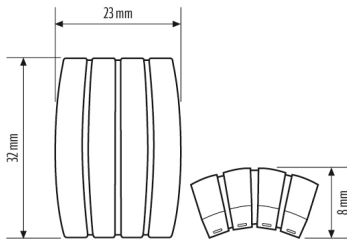

MD LENS CLIPS BK

Artikelnummer

EM00025716

GTIN

4015120025716

Productbeschrijving

Vervangende afdekklampen voor melders van de serie MD, zwart

Technische gegevens

ALGEMEEN

Apparaatcategorie	Cover
Garantie	5 jaar

BEHUIZING

Afmetingen	Lengte 23 mm x Breedte 8 mm x Hoogte 32 mm
Gewicht	2 g
Materiaal	UV-gestabiliseerd polycarbonaat
Kleur	zwart, overeenkomstig RAL 9005

Maattekening

Gedetailleerde productbeschrijving

Reserveonderdeel voor serie MD: afdekklips. Kleur: zwart