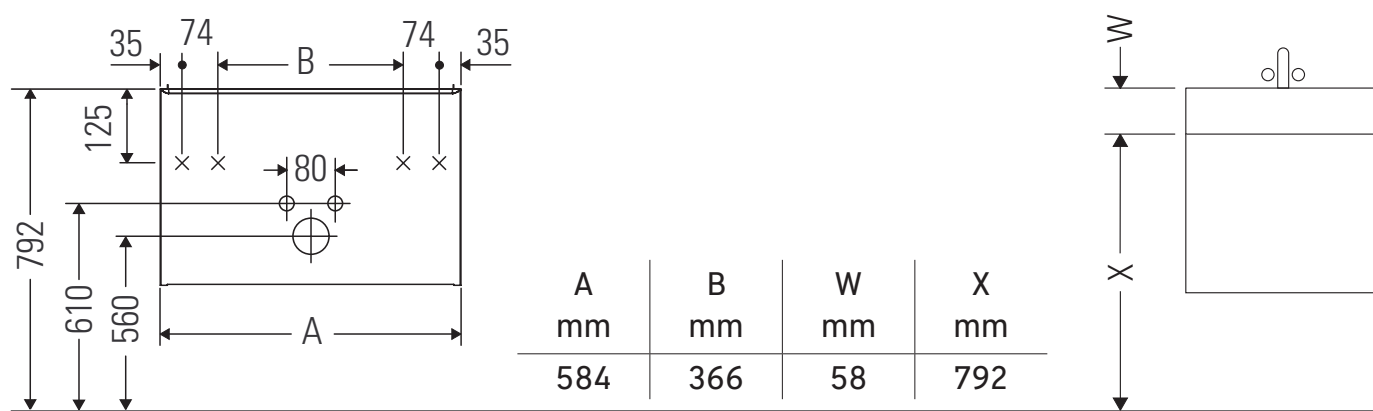

D-Code

DC 4670

Návod na montáž

D-Code # 239960

Návod k použitiu

Rad kúpeľňového nábytku spĺňa v okamihu expedície požiadavky príslušných noriem a smerníc a je navrhnutý pre použitie v kúpeľniach. Treba sa vyhýbať priamemu kontaktu s vodou napr. pri sprchovaní.