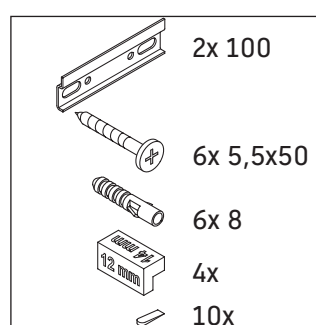

D-Code

DC 4670

Návod na montáž

D-Code # 239960

Návod k použitiu

Rad kúpeľňového nábytku spĺňa v okamihu expedície požiadavky príslušných noriem a smerníc a je navrhnutý pre použitie v kúpeľniach. Treba sa vyhýbať priamemu kontaktu s vodou napr. pri sprchovaní.