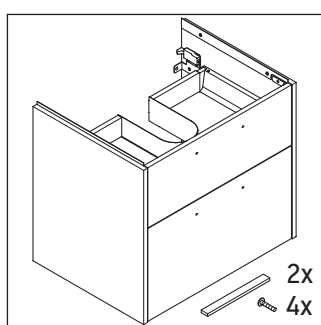

D-Code

DC 4670

Návod na montáž

D-Code # 239960

Návod k použitiu

Rad kúpeľňového nábytku spĺňa v okamihu expedície požiadavky príslušných noriem a smerníc a je navrhnutý pre použitie v kúpeľniach. Treba sa vyhýbať priamemu kontaktu s vodou napr. pri sprchovaní.