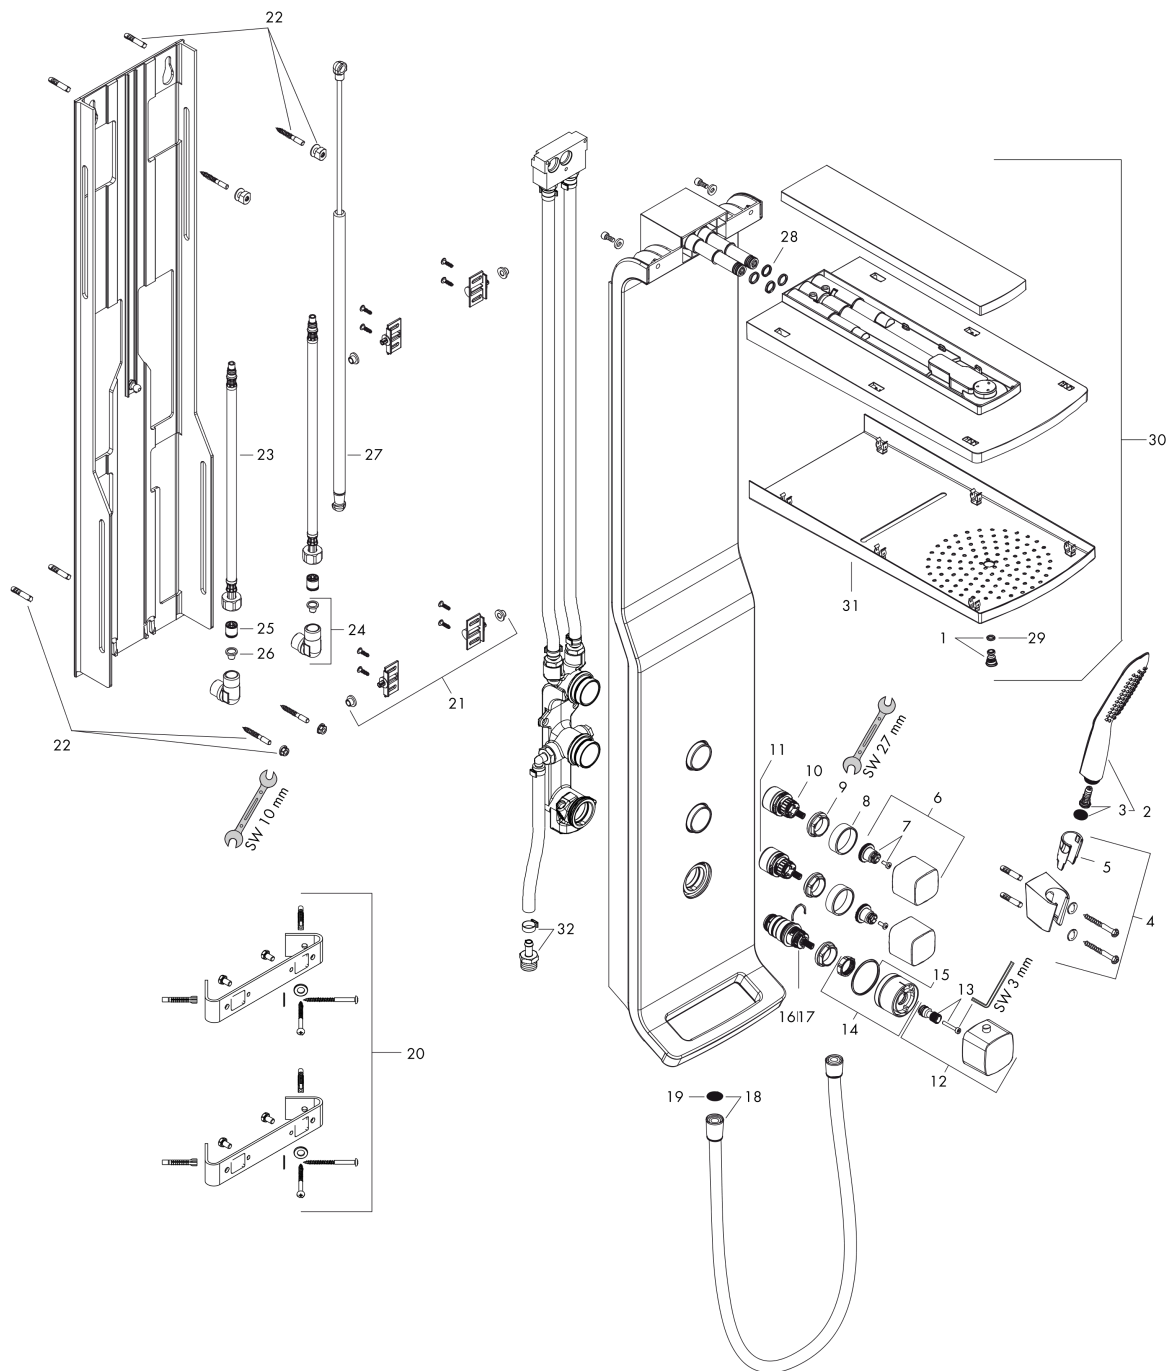

Raindance
douchepaneel 180 2jet opbouw, mat
Finish: wit/chroom Artikelnummer: 27008400

Explosietekening

Bouwjaar: >11/11

Raindance

douchepaneel 180 2jet opbouw, mat

Finish: wit/chroom Artikelnummer: 27008400

Reserveonderdelenlijst

Bouwjaar: >11/11

Regel	Beschrijving	Artikelnummer	Prijs incl. BTW	VE
1	AIR ventiel	95794000	27,95 €	1
2	Handdouche	28536450	123,78 €	1
3	filter	97708000	4,96 €	1
4	douchehouder	28331000	-	1
5	gummi	98918000	2,90 €	1
6	greep	95874000	55,90 €	1
7	greepadapter m. schroef	94184000	4,96 €	1
8	rozet	99003000	11,13 €	1
9	moer	98913000	17,91 €	1
10	bovendeel met omstelling	98283000	70,30 €	1
11	bovendeel	95800000	55,90 €	1
12	thermostaatgreep	95875000	123,78 €	1
13	greepadapter	96435000	17,91 €	1
14	huls	95876000	35,82 €	1
15	O-ring 36x2	98156000	2,90 €	1
16	temperatuur regeleenheid	98282000	99,58 €	1
17	regeleenheid voor verwisselde aansluitingen	92373000	247,57 €	1
18	doucheslang Isiflex'B 1,60 m	28276000	-	1
19	dichting	98058000	2,90 €	1
20	hoekmontageset	27999000	-	1
21	glij-kogelset	99002000	35,82 €	1
22	bevestigingsmateriaal	95877000	99,58 €	1
23	aansluitslang 700 mm M10x1 G½	95784000	27,95 €	1
24	slangaansluitbocht	25967000	22,39 €	1
25	terugslagklepset DW 15	94074000	14,04 €	1
26	zeef	97973000	14,04 €	1
27	gasveer	95878000	123,78 €	1
28	O-ring 12x2	98214000	2,90 €	1
29	O-ring 7x2	98419000	2,90 €	1
30	Hoofdouche	92246400	1.052,22 €	1
31	straalschijf compl.	92247400	755,16 €	1
32	aansluiting	97594000	8,11 €	1