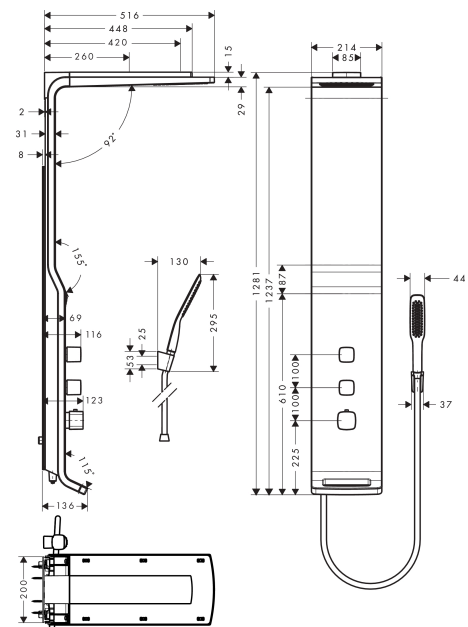

Raindance

douchepaneel 180 2jet opbouw, mat

Finish: **wit/chroom** Artikelnummer: **27008400**

Beschrijving

- bestaat uit: douchepaneel, hoofddouche, staafhanddouche, doucheslang, douchehouder
- hoofddouche Raindance S 180 Air
- diameter straalplaat 180 mm
- hoofddouche: RainAir volle zachte regenstraal, brede watervalstraal
- straalsoort handdouche: RainAir volle zachte regenstraal
- maximale doorstroomhoeveelheid bij 3 bar: 22 l/min
- douche-arm 420 mm
- 200 mm in hoogte verstelbaar
- bescherming tegen verbranden bij 40 °C
- SafetyFunctie: maximale warmwatertemperatuur vooraf instelbaar
- hartafstand: 150 ± 12 mm
- installatie voor de wandmontage
- geschikt voor doorstroomtoestellen
- minimale bedrijfsdruk: 2,2 bar
- maximale bedrijfsdruk: 10 bar

Artikeldetails

Vrijblijvende advies
verkoopprijs excl. BTW 2.915,00 €

Vrijblijvende advies
verkoopprijs incl. BTW 3.527,15 €

Technologie

Productfoto

Maattekening

Raindance
douchepaneel 180 2jet opbouw, mat
 Finish: wit/chroom Artikelnummer: 27008400

Doorstroomdiagram

Raindance

douchepaneel 180 2jet opbouw, mat

Finish: wit/chroom Artikelnummer: 27008400

Inbouwvoorbeeld

Raindance
douchepaneel 180 2jet opbouw, mat
 Finish: wit/chroom Artikelnummer: 27008400