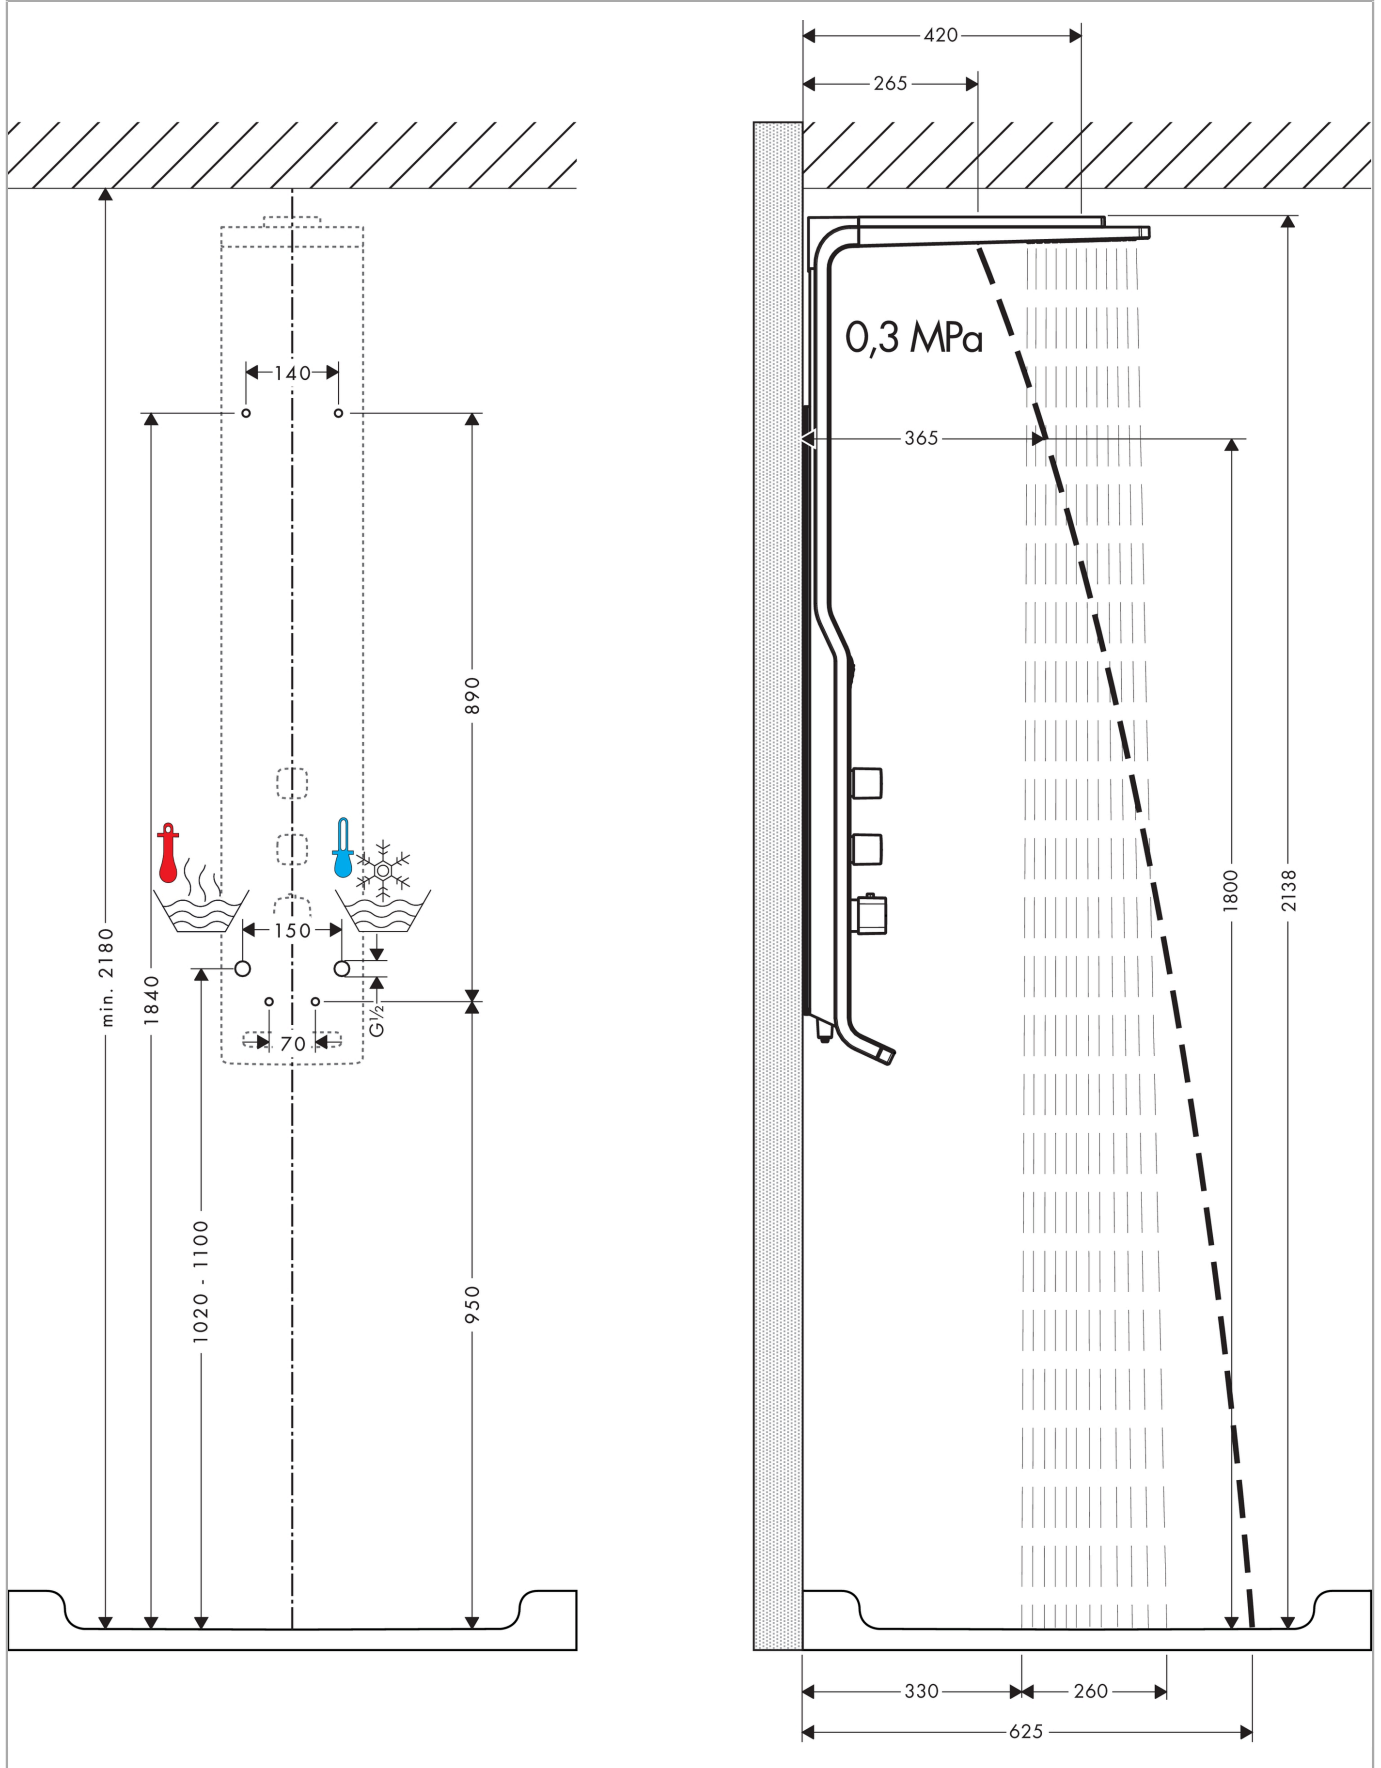

Raindance

douchepaneel 180 2jet opbouw, mat

Finish: wit/chroom Artikelnummer: 27008400

Inbouwvoorbeeld