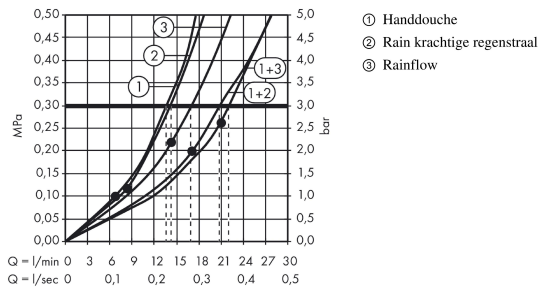

Raindance
douchepaneel 180 2jet opbouw, mat
Finish: wit/chroom Artikelnummer: 27008400

Doorstroomdiagram