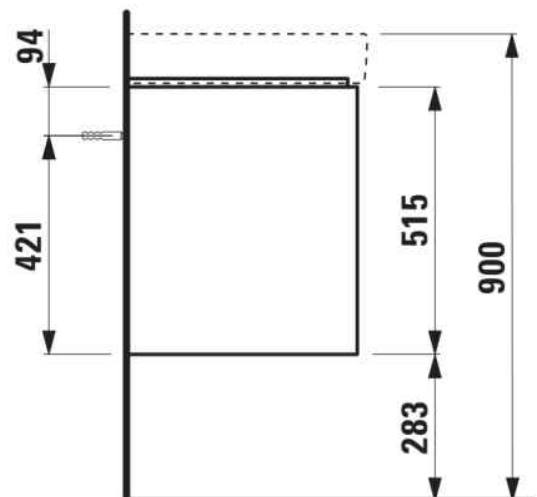

BASE 2.0

Wastafelonderbouwkast voor PRO S, 700mm, 2 lades

AFMETINGEN

Lengte	670 mm
Breedte	445 mm
Hoogte	515 mm

KLEUR EN AFWERKING

■ 266 Traffic Grey

Afwerking van de voeten : Chroom

Deuren en lades combinatie : 2 lades

Materiaal : MDF

Maximale hoogte poten : 283

Netto gewicht / kg : 25,5

Organiseren vakken : 1

Positie wastafel : Centraal

Structuur meubelen : Lades

Systeem voor sluiten en openen : Softclose lades

Type installatie : Wandhangend

Verstelbare poten

TECHNISCHE TEKENINGEN

TE COMBINEREN MET

Wastafel

H810967...1041

BASE 2.0