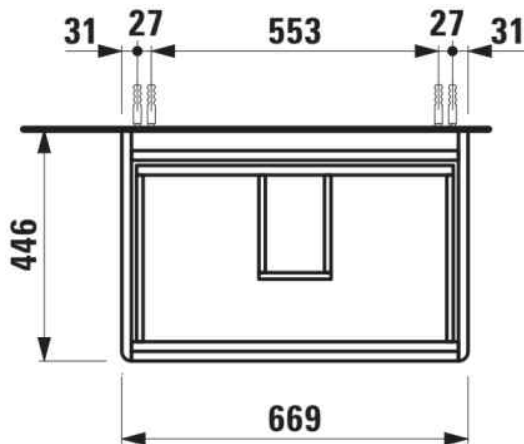

BASE 2.0

Wastafelonderbouwkast voor PRO S, 700mm, 2 lades

AFMETINGEN

Lengte	670 mm
Breedte	445 mm
Hoogte	515 mm

KLEUR EN AFWERKING

■ 266 Traffic Grey

Afwerking van de voeten : Chroom

Deuren en lades combinatie : 2 lades

Materiaal : MDF

Maximale hoogte poten : 283

Netto gewicht / kg : 25,5

Organiseren vakken : 1

Positie wastafel : Centraal

Structuur meubelen : Lades

Systeem voor sluiten en openen : Softclose lades

Type installatie : Wandhangend

Verstelbare poten

TECHNISCHE TEKENINGEN

TE COMBINEREN MET

Wastafel

H810967...1041

BASE 2.0