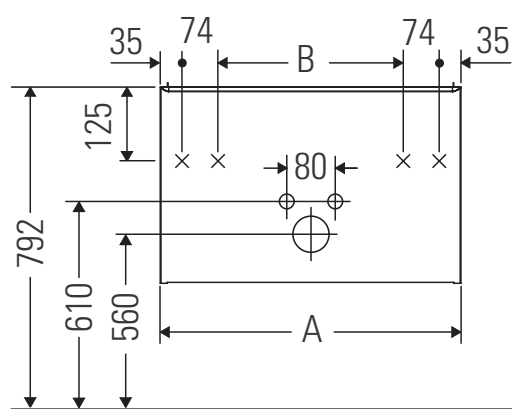

## Ръководство за монтаж

A mm	B mm	W mm	X mm
634	416	58	792

D-Code # 239965