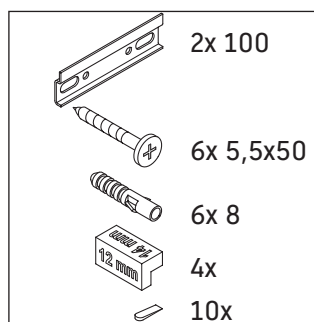

## Ръководство за монтаж

A mm	B mm	W mm	X mm
634	416	58	792

D-Code # 239965